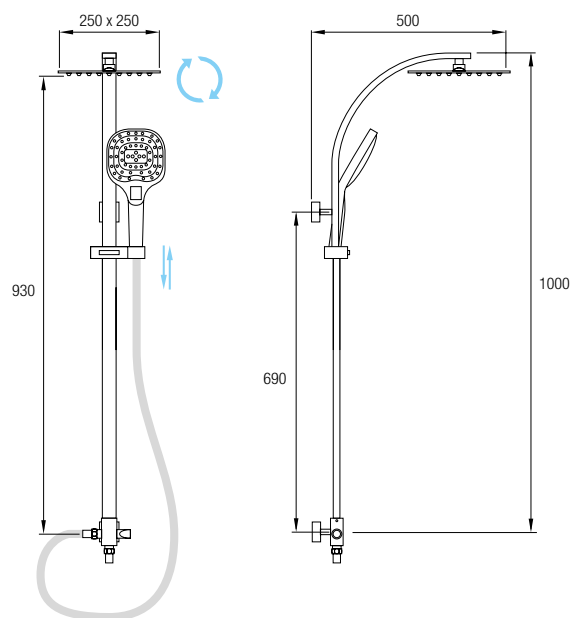

CÓRCEGA

Minimalista set de ducha sin grifería y con acabado en cromo brillo. Incluido en este set hay una barra fija de 93 cm de Acero Inox 304, un rociador extraplano de **25 x 25 cm**, ducha de mano y flexo, y un inversor de latón cromado para su selección.

Con su inversor podrá seleccionar el rociador superior o la ducha de mano, que dispone de 3 posiciones.

La pronunciada curvatura del brazo de ducha ayuda a crear una sensación agradable de ducha envolvente.

En la parte superior un gran rociador cuadrado y extraplano, de Acero Inoxidable 304, de **25 x 25 cm**, se une al brazo con una rótula orientable.

Esquema Técnico

Características

Características:

- Sin Grifería.
- Inversor 2 salidas.
- Barra cuadrada fija 93 cm de Acero Inox 304 acabado cromado.
- Ducha de mano ABS con 3 posiciones.
- Acabado Cromado.

Este conjunto incluye:

- 1 Inversor 2 salidas.
- 1 Rociador Acero Inox 304 extraplano, anti-cal, efecto lluvia, cuadrado de 25 x 25 cm. con rótula orientable.
- 1 Ducha de mano ABS anti-cal, con botón 3 salidas, efecto lluvia.
- 1 Flexo Acero Inox 304 extensible 150/180 cm.
- 1 Soporte deslizante y orientable.
- 1 Flexo Acero Inox 304, 45 cm toma de agua.
- 1 Barra cuadrada Acero Inox 304.