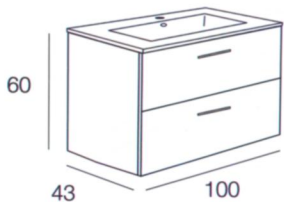

Ambient 100 cm.

Espejo 100 x 80 cm.

Lavabos:

Cerámica

Cristal

Mueble. Frentes cajón acabados a elegir:

Lacado alto brillo

Madera