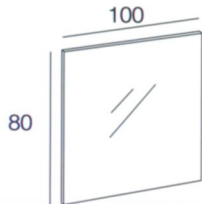

Ambient 100 cm.

Espejo 100 x 80 cm.

Lavabos:

Cerámica

Cristal

Mueble. Frentes cajón acabados a elegir:

Lacado alto brillo

Madera