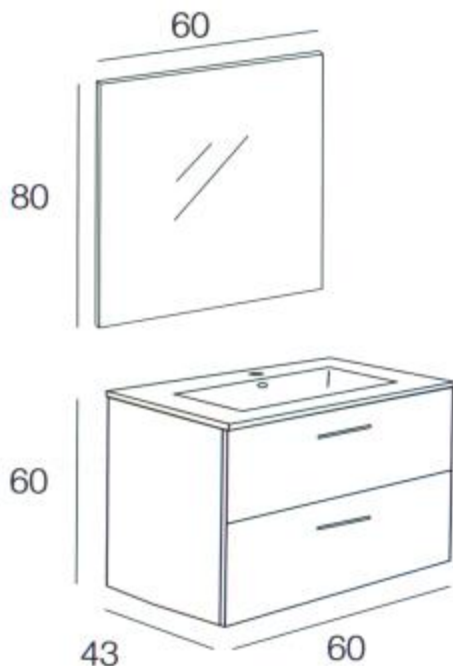

Tarifa colección Ambient.

Ambient 60 cm.

Espejo 60 x 80 cm.

Lavabos:

Cerámica

Cristal

Mueble. Frontes cajón acabados a elegir:

Lacado alto brillo