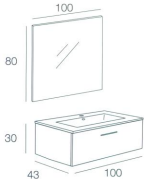

Unic 100 cm.

Espejo 100 x 80 cm.

Lavabos:

Cerámica

Cristal

Mueble. Frente cajón acabados a elegir:

Lacado alto brillo

Madera