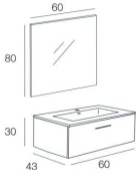

Unic 60 cm.

Espejo 60 x 80 cm.

Lavabos:

Cerámica

Cristal

Mueble. Frente cajón acabados a elegir:

Lacado alto brillo

Madera