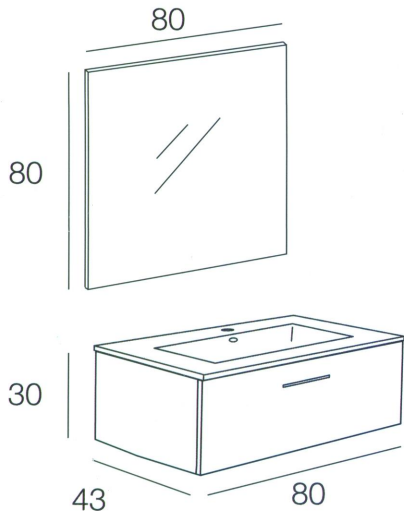

Unic 80 cm.

Espejo 80 x 80 cm.

Lavabos:

Cerámica

Cristal

Mueble. Frente cajón acabados a elegir:

Lacado alto brillo

Madera