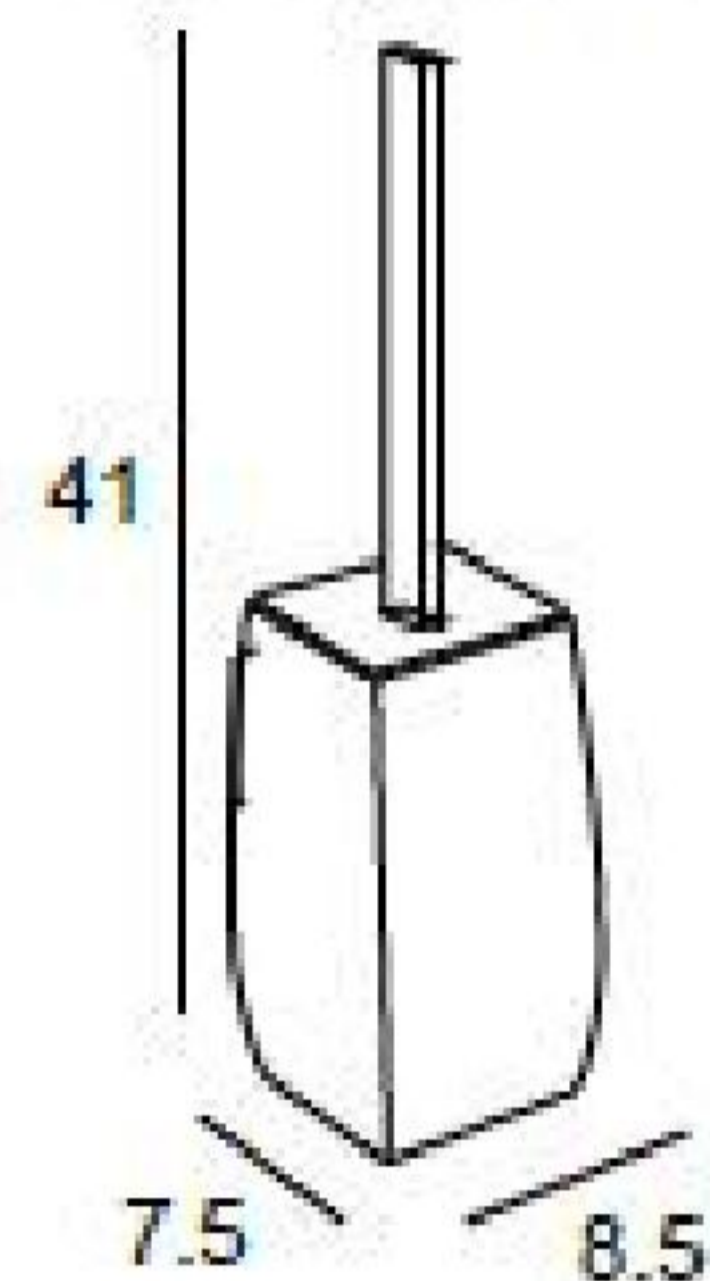

### Escobillero pared

*Wall toilet brush*

*Porte-brosse WC au mur*

*Porta-piaçaba mural*

**1607**

**Cromo / Chrome  
con Blanco o Gris**

### Escobillero de pie

*Stand toilet brush*

*Porte-brosse WC sur pied*

*Porta-piaçaba de pé*

**1614**

**Cromo / Chrome  
con Blanco o Gris**