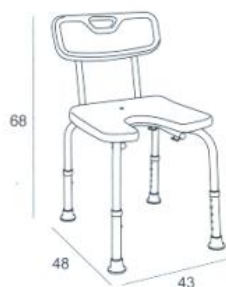

1941 Silla ducha
Shower chair
Chaise de douche
Cadeira de banho

Blanco

Asas incorporadas
Built-in side handles
Poignées latérales
Alças laterais
incorporadas

Orificios drenaje
Drainage holes
Trous de drainage
Furos de drenagem

Altura regulable
Adjustable height
Hauteur ajustable
Altura ajustable

Anticorrosion/
Aluminio
Corrosion resistant
Résistant à la corrosion
Resistente a corrosão

Carga máx:
116kg
Maximum load
116 kgs
Charge max.
116 kgs
Carga máx. 116 kgs