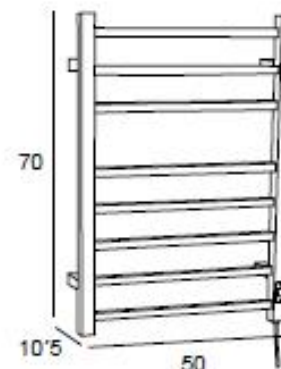

ES

Resistencia de silicona

Tensión nominal: 220-240V - 50Hz

Interruptor on/off: Si

Grado de aislamiento: IP44

EN

Silicone resistance

Rated voltage: 220-240V - 50Hz

On/off switch: Yes

Degree of Isolation: IP44

FR

Résistance de silicone

Voltage nominal: 220-240V - 50Hz

Interrupteur on/off: Oui

Degré d'isolement: IP44

PT

Resistência de silicona

Tensão nominal: 220-240 - 50Hz

Botão on/off: Sim

Grau de isolamento: IP44