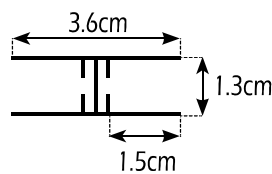

# cristal fijo screen 8mm

combinación con referencias 0160+0166

**OPCIÓN**

antical  
pg. 139 / 30cl

**brazo soporte pared regulable 55-100cm**

**brazo soporte pared 45°**

**brazo soporte cristal-cristal**

**combinación isla 160**

cristales fijos Screen 8mm

Referencias	Descripción
0164	cristal fijo 68x195
0165	cristal fijo 78x195
0160	cristal fijo 88x195
0161	cristal fijo 98x195
0162	cristal fijo 108x195
0169	cristal fijo 118x195
0163	cristal fijo curvo 20x195
0166	brazo soporte <b>PARED</b> ext. (55-100)
0168	brazo soporte <b>PARED 45°</b> ext. (55-85)
0167	brazo soporte <b>CRISTAL-CRISTAL</b> (55-85)

Referencia	Descripción
0180	perfil unión 2 cristales fijos

**Posibles combinaciones Screen 8mm:**