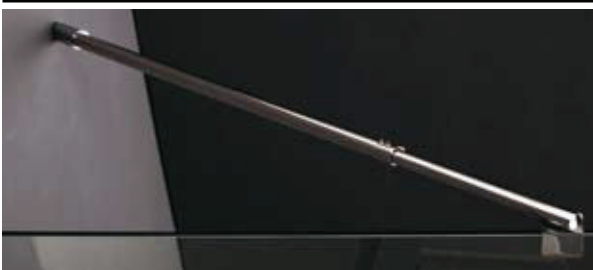

brazo soporte pared 45°