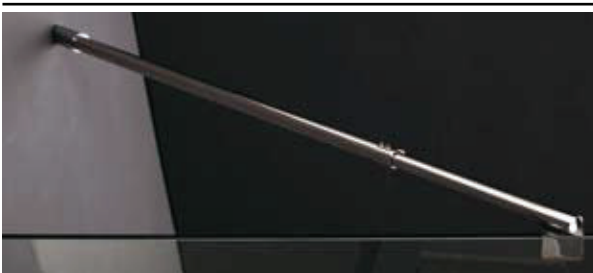

brazo soporte pared 45°