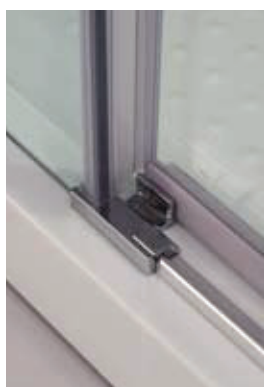

frontales **aktual** fijo&corredera

sin perfilera inferior

reversible

OPCIÓN

antical  
pg.139

30cl

frontales de ducha **AKTUAL** 1fijo+1corredera

Referencias	Descripción	Rangos (min-max)
<b>0280</b>	AKTUAL 1fijo+1corredera <b>100X195</b>	97 - 103
<b>0281</b>	AKTUAL 1fijo+1corredera <b>110X195</b>	107 - 113
<b>0282</b>	AKTUAL 1fijo+1corredera <b>120X195</b>	117 - 123
<b>0283</b>	AKTUAL 1fijo+1corredera <b>130X195</b>	127 - 133
<b>0284</b>	AKTUAL 1fijo+1corredera <b>140X195</b>	137 - 143
<b>0285</b>	AKTUAL 1fijo+1corredera <b>150X195</b>	147 - 153
<b>0286</b>	AKTUAL 1fijo+1corredera <b>160X195</b>	157 - 163
<b>0287</b>	AKTUAL 1fijo+1corredera <b>170X195</b>	167 - 173
<b>0218</b>	perfil compensación (+ 2 cm)	
<b>0029</b>	perfil compensación (+ 4 cm)	

rodamiento rfzdo. doble

vierteaguas metálico

firador acero