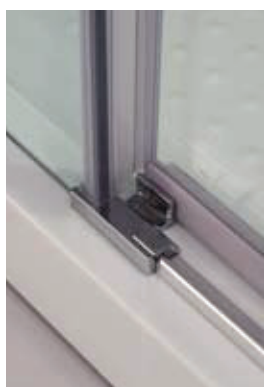

frontales **aktual** fijo&corredera

sin perfilera inferior

reversible

OPCIÓN

antical
pg.139

30cl

frontales de ducha **AKTUAL** 1fijo+1corredera

Referencias	Descripción	Rangos (min-max)
0280	AKTUAL 1fijo+1corredera 100X195	97 - 103
0281	AKTUAL 1fijo+1corredera 110X195	107 - 113
0282	AKTUAL 1fijo+1corredera 120X195	117 - 123
0283	AKTUAL 1fijo+1corredera 130X195	127 - 133
0284	AKTUAL 1fijo+1corredera 140X195	137 - 143
0285	AKTUAL 1fijo+1corredera 150X195	147 - 153
0286	AKTUAL 1fijo+1corredera 160X195	157 - 163
0287	AKTUAL 1fijo+1corredera 170X195	167 - 173
0218	perfil compensación (+ 2 cm)	
0029	perfil compensación (+ 4 cm)	

rodamiento rfzdo. doble

vierteaguas metálico

tirador acero