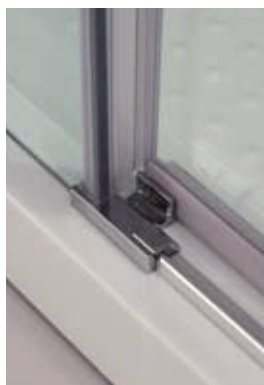

frontales **aktual** fijo&corredera

sin perfilera inferior

reversible

OPCIÓN

antical  
pg.139

frontales de ducha **AKTUAL** 1fijo+1corredera

Referencias	Descripción	Rangos (min-max)
<b>0280</b>	AKTUAL 1fijo+1corredera <b>100X195</b>	97 - 103
<b>0281</b>	AKTUAL 1fijo+1corredera <b>110X195</b>	107 - 113
<b>0282</b>	AKTUAL 1fijo+1corredera <b>120X195</b>	117 - 123
<b>0283</b>	AKTUAL 1fijo+1corredera <b>130X195</b>	127 - 133
<b>0284</b>	AKTUAL 1fijo+1corredera <b>140X195</b>	137 - 143
<b>0285</b>	AKTUAL 1fijo+1corredera <b>150X195</b>	147 - 153
<b>0286</b>	AKTUAL 1fijo+1corredera <b>160X195</b>	157 - 163
<b>0287</b>	AKTUAL 1fijo+1corredera <b>170X195</b>	167 - 173
<b>0218</b>	perfil compensación (+ 2 cm)	
<b>0029</b>	perfil compensación (+ 4 cm)	

rodamiento rfzdo. doble

vierteaguas metálico

firador acero