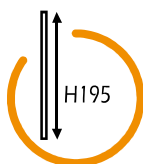

prestige
8mm

combinaciones lados **PRESTIGE FROST 8mm**
1 fijo+1 corredera