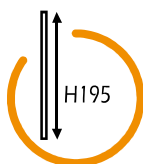

prestige
8mm

combinaciones lados **PRESTIGE FROST 8mm**
1 fijo+ 1 corredera