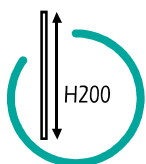

frontales **vetrum** fijo&corredera

reversible

OPCIÓN
antical
pg.139 30cl

Referencias	Descripción	Apertura	Rango
1070	frontal ducha VETRUM 115	39,7 - 44,3	113 - 118
1050	frontal ducha VETRUM 120	40,7 - 45,7	117 - 122
1051	frontal ducha VETRUM 125	40,7 - 45,7	122 - 127
1052	frontal ducha VETRUM 130	45,7 - 50,7	127 - 132
1053	frontal ducha VETRUM 135	45,7 - 50,7	132 - 137
1054	frontal ducha VETRUM 140	50,7 - 55,7	137 - 142
1055	frontal ducha VETRUM 145	50,7 - 55,7	142 - 147
1056	frontal ducha VETRUM 150	55,7 - 60,7	147 - 152
1057	frontal ducha VETRUM 155	55,7 - 60,7	152 - 157
1058	frontal ducha VETRUM 160	60,7 - 65,7	157 - 162
1059	frontal ducha VETRUM 165	60,7 - 65,7	162 - 167
1060	frontal ducha VETRUM 170	65,7 - 70,7	167 - 172
1061	frontal ducha VETRUM 175	60,7 - 65,7	172 - 177
1062	frontal ducha VETRUM 180	65,7 - 70,7	177 - 182
1073	Perfil expansión (+1 cm)		
1072	Opción cierre perfil inox + burbuja *con este sistema el rango baja 2cm		