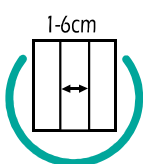

frontales **vetrum** fijo&corredera

reversible

OPCIÓN
antical
pg.139 30cl

Referencias	Descripción	Apertura	Rango
1070	frontal ducha VETRUM 115	39,7 - 44,3	113 - 118
1050	frontal ducha VETRUM 120	40,7 - 45,7	117 - 122
1051	frontal ducha VETRUM 125	40,7 - 45,7	122 - 127
1052	frontal ducha VETRUM 130	45,7 - 50,7	127 - 132
1053	frontal ducha VETRUM 135	45,7 - 50,7	132 - 137
1054	frontal ducha VETRUM 140	50,7 - 55,7	137 - 142
1055	frontal ducha VETRUM 145	50,7 - 55,7	142 - 147
1056	frontal ducha VETRUM 150	55,7 - 60,7	147 - 152
1057	frontal ducha VETRUM 155	55,7 - 60,7	152 - 157
1058	frontal ducha VETRUM 160	60,7 - 65,7	157 - 162
1059	frontal ducha VETRUM 165	60,7 - 65,7	162 - 167
1060	frontal ducha VETRUM 170	65,7 - 70,7	167 - 172
1061	frontal ducha VETRUM 175	60,7 - 65,7	172 - 177
1062	frontal ducha VETRUM 180	65,7 - 70,7	177 - 182
1073	Perfil expansión (+1 cm)		
1072	Opción cierre perfil inox + burbuja *con este sistema el rango baja 2cm		