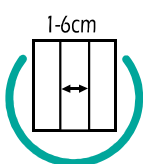

frontales **vetrum** fijo&corredera

reversible

OPCIÓN
antical
pg.139 30cl

vetrum

VETRUM

Referencias	Descripción	Apertura	Rango
1070	frontal ducha VETRUM 115	39,7 - 44,3	113 - 118
1050	frontal ducha VETRUM 120	40,7 - 45,7	117 - 122
1051	frontal ducha VETRUM 125	40,7 - 45,7	122 - 127
1052	frontal ducha VETRUM 130	45,7 - 50,7	127 - 132
1053	frontal ducha VETRUM 135	45,7 - 50,7	132 - 137
1054	frontal ducha VETRUM 140	50,7 - 55,7	137 - 142
1055	frontal ducha VETRUM 145	50,7 - 55,7	142 - 147
1056	frontal ducha VETRUM 150	55,7 - 60,7	147 - 152
1057	frontal ducha VETRUM 155	55,7 - 60,7	152 - 157
1058	frontal ducha VETRUM 160	60,7 - 65,7	157 - 162
1059	frontal ducha VETRUM 165	60,7 - 65,7	162 - 167
1060	frontal ducha VETRUM 170	65,7 - 70,7	167 - 172
1061	frontal ducha VETRUM 175	60,7 - 65,7	172 - 177
1062	frontal ducha VETRUM 180	65,7 - 70,7	177 - 182
1073	Perfil expansión (+1 cm)		
1072	Opción cierre perfil inox + burbuja *con este sistema el rango baja 2cm		