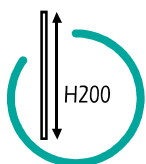

frontales **vetrum** fijo&corredera

reversible

OPCIÓN
antical
pg.139 30cl

vetrum

VETRUM

Referencias	Descripción	Apertura	Rango
1070	frontal ducha VETRUM 115	39,7 - 44,3	113 - 118
1050	frontal ducha VETRUM 120	40,7 - 45,7	117 - 122
1051	frontal ducha VETRUM 125	40,7 - 45,7	122 - 127
1052	frontal ducha VETRUM 130	45,7 - 50,7	127 - 132
1053	frontal ducha VETRUM 135	45,7 - 50,7	132 - 137
1054	frontal ducha VETRUM 140	50,7 - 55,7	137 - 142
1055	frontal ducha VETRUM 145	50,7 - 55,7	142 - 147
1056	frontal ducha VETRUM 150	55,7 - 60,7	147 - 152
1057	frontal ducha VETRUM 155	55,7 - 60,7	152 - 157
1058	frontal ducha VETRUM 160	60,7 - 65,7	157 - 162
1059	frontal ducha VETRUM 165	60,7 - 65,7	162 - 167
1060	frontal ducha VETRUM 170	65,7 - 70,7	167 - 172
1061	frontal ducha VETRUM 175	60,7 - 65,7	172 - 177
1062	frontal ducha VETRUM 180	65,7 - 70,7	177 - 182
1073	Perfil expansión (+1 cm)		
1072	Opción cierre perfil inox + burbuja *con este sistema el rango baja 2cm		