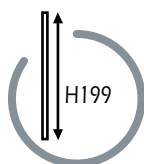

frontales **moving** fijo&corredera

reversible

**OPCIÓN**  
antical  
pg.139 30cl

moving  
steel

MOVING

frontales MOVING 1 fijo+ 1 corredera

Referencias	Descripción	Apertura	Rango
<b>1003</b>	frontal ducha MOVING <b>100</b>	40-45	97 - 102
<b>1103</b>	frontal ducha MOVING <b>105</b>	40-45	102 - 107
<b>1004</b>	frontal ducha MOVING <b>110</b>	45-50	107 - 112
<b>1104</b>	frontal ducha MOVING <b>115</b>	42-47	112 - 120
<b>1005</b>	frontal ducha MOVING <b>120</b>	47-52	117 - 122
<b>1105</b>	frontal ducha MOVING <b>125</b>	52-57	122 - 127
<b>1006</b>	frontal ducha MOVING <b>130</b>	47-52	127 - 132
<b>1106</b>	frontal ducha MOVING <b>135</b>	52-57	132 - 137
<b>1007</b>	frontal ducha MOVING <b>140</b>	57-62	137 - 142
<b>1107</b>	frontal ducha MOVING <b>145</b>	52-57	142 - 147
<b>1008</b>	frontal ducha MOVING <b>150</b>	57-62	147 - 152
<b>1108</b>	frontal ducha MOVING <b>155</b>	57-62	152 - 157
<b>1009</b>	frontal ducha MOVING <b>160</b>	62-67	157 - 162
<b>1109</b>	frontal ducha MOVING <b>165</b>	67-72	162 - 167
<b>1010</b>	frontal ducha MOVING <b>170</b>	62-67	167 - 172
<b>1110</b>	frontal ducha MOVING <b>175</b>	67-72	172 - 177
<b>1011</b>	frontal ducha MOVING <b>180</b>	67-72	177 - 182
<b>1074</b>	perfil expansión (+1cm)		
<b>1072</b>	Opción cierre perfil + junta burbuja *con este sistema el rango baja 2cm		