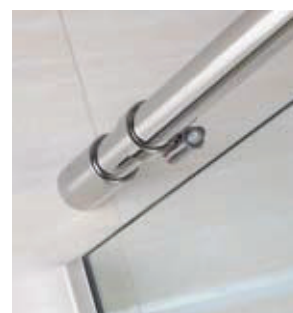

frontales **moving** fijo&corredera

reversible

**OPCIÓN**  
antical  
pg.139 30cl

moving  
steel

MOVING

frontales MOVING 1 fijo+ 1 corredera

Referencias	Descripción	Apertura	Rango
<b>1003</b>	frontal ducha MOVING <b>100</b>	40-45	97 - 102
<b>1103</b>	frontal ducha MOVING <b>105</b>	40-45	102 - 107
<b>1004</b>	frontal ducha MOVING <b>110</b>	45-50	107 - 112
<b>1104</b>	frontal ducha MOVING <b>115</b>	42-47	112 - 120
<b>1005</b>	frontal ducha MOVING <b>120</b>	47-52	117 - 122
<b>1105</b>	frontal ducha MOVING <b>125</b>	52-57	122 - 127
<b>1006</b>	frontal ducha MOVING <b>130</b>	47-52	127 - 132
<b>1106</b>	frontal ducha MOVING <b>135</b>	52-57	132 - 137
<b>1007</b>	frontal ducha MOVING <b>140</b>	57-62	137 - 142
<b>1107</b>	frontal ducha MOVING <b>145</b>	52-57	142 - 147
<b>1008</b>	frontal ducha MOVING <b>150</b>	57-62	147 - 152
<b>1108</b>	frontal ducha MOVING <b>155</b>	57-62	152 - 157
<b>1009</b>	frontal ducha MOVING <b>160</b>	62-67	157 - 162
<b>1109</b>	frontal ducha MOVING <b>165</b>	67-72	162 - 167
<b>1010</b>	frontal ducha MOVING <b>170</b>	62-67	167 - 172
<b>1110</b>	frontal ducha MOVING <b>175</b>	67-72	172 - 177
<b>1011</b>	frontal ducha MOVING <b>180</b>	67-72	177 - 182
<b>1074</b>	perfil expansión (+1cm)		
<b>1072</b>	Opción cierre perfil + junta burbuja *con este sistema el rango baja 2cm		

guía y vierteaguas acero

barra y herrajes acero

tirador

perfilería acero