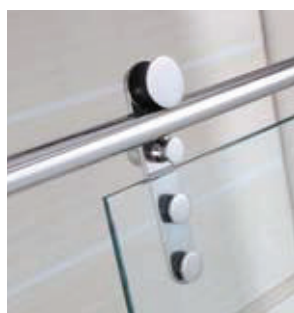

barra y herrajes acero