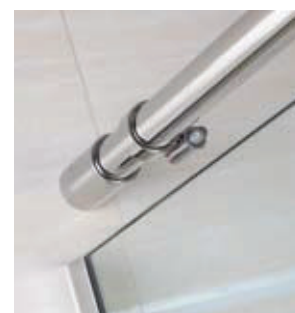

frontales **moving** fijo&corredera

reversible

**OPCIÓN**  
antical  
pg.139 30cl

moving  
steel

MOVING

frontales MOVING 1 fijo+ 1 corredera

Referencias	Descripción	Apertura	Rango
<b>1003</b>	frontal ducha MOVING <b>100</b>	40-45	97 - 102
<b>1103</b>	frontal ducha MOVING <b>105</b>	40-45	102 - 107
<b>1004</b>	frontal ducha MOVING <b>110</b>	45-50	107 - 112
<b>1104</b>	frontal ducha MOVING <b>115</b>	42-47	112 - 120
<b>1005</b>	frontal ducha MOVING <b>120</b>	47-52	117 - 122
<b>1105</b>	frontal ducha MOVING <b>125</b>	52-57	122 - 127
<b>1006</b>	frontal ducha MOVING <b>130</b>	47-52	127 - 132
<b>1106</b>	frontal ducha MOVING <b>135</b>	52-57	132 - 137
<b>1007</b>	frontal ducha MOVING <b>140</b>	57-62	137 - 142
<b>1107</b>	frontal ducha MOVING <b>145</b>	52-57	142 - 147
<b>1008</b>	frontal ducha MOVING <b>150</b>	57-62	147 - 152
<b>1108</b>	frontal ducha MOVING <b>155</b>	57-62	152 - 157
<b>1009</b>	frontal ducha MOVING <b>160</b>	62-67	157 - 162
<b>1109</b>	frontal ducha MOVING <b>165</b>	67-72	162 - 167
<b>1010</b>	frontal ducha MOVING <b>170</b>	62-67	167 - 172
<b>1110</b>	frontal ducha MOVING <b>175</b>	67-72	172 - 177
<b>1011</b>	frontal ducha MOVING <b>180</b>	67-72	177 - 182
<b>1074</b>	perfil expansión (+1cm)		
<b>1072</b>	Opción cierre perfil + junta burbuja *con este sistema el rango baja 2cm		

guía y vierteaguas acero

barra y herrajes acero

tirador

perfilería acero