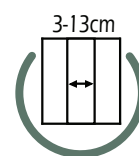

Referencias	Descripción	Apertura	Rango
1270	frontal BY PASS 120	49-55	108-118
1271	frontal BY PASS 130	54-60	118-128
1272	frontal BY PASS 140	59-65	128-138
1273	frontal BY PASS 150	64-70	138-148
1274	frontal BY PASS 160	69-75	148-158

OPCIÓN

by pass frontal + lateral fijo

+ SOLUCIONES

laterales fijos BY PASS

Ref.	Descripción	Rango
1275	lateral fijo BY PASS 70	66-69
1276	lateral fijo BY PASS 80	76-79

combinaciones frontales BY PASS + lateral fijo

combinaciones c/ LATERAL 70 fijo			combinaciones c/ LATERAL 80 fijo		
Medidas	Referencias	Rangos	Medidas	Referencias	Rangos
120x70	1270 + 1275	110-120/66-69	120x80	1270 + 1276	110-120/76-79
130x70	1271 + 1275	120-130/66-69	130x80	1271 + 1276	120-130/76-79
140x70	1272 + 1275	130-140/66-69	140x80	1272 + 1276	130-140/76-79
150x70	1273 + 1275	140-150/66-69	150x80	1273 + 1276	140-150/76-79
160x70	1274 + 1275	150-160/66-69	160x80	1274 + 1276	150-160/76-79

*Las aperturas son las mismas que en los frontales.

Laterales fijos a Medida (más información en página 231)

Referencias	Descripción
1318	lateral fijo a medida BY PASS hasta 80 cm
1319	lateral fijo a medida BY PASS desde 80 hasta 120 cm