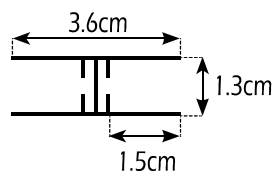

cristal fijo screen 8mm

combinación con referencias 0160+0166

OPCIÓN

antical
pg. 139 / 30cl

brazo soporte pared regulable 55-100cm

brazo soporte pared 45°

brazo soporte cristal-cristal

combinación isla 160

cristales fijos **Screen 8mm**

| Referencias | Descripción |
|-------------|--|
| 0164 | cristal fijo 68x195 |
| 0165 | cristal fijo 78x195 |
| 0160 | cristal fijo 88x195 |
| 0161 | cristal fijo 98x195 |
| 0162 | cristal fijo 108x195 |
| 0169 | cristal fijo 118x195 |
| 0163 | cristal fijo curvo 20x195 |
| 0166 | brazo soporte PARED ext. (55-100) |
| 0168 | brazo soporte PARED 45° ext. (55-85) |
| 0167 | brazo soporte CRISTAL-CRISTAL (55-85) |

| Referencia | Descripción |
|------------|--------------------------------|
| 0180 | perfil unión 2 cristales fijos |

Posibles combinaciones Screen 8mm: