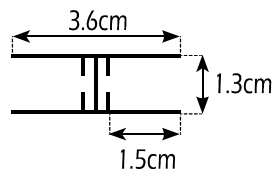

cristal fijo screen 8mm

combinación con referencias 0160+0166

OPCIÓN
antical
pg. 139 / 30cl

brazo soporte pared regulable 55-100cm

brazo soporte pared 45°

brazo soporte cristal-cristal

combinación isla 160

cristales fijos Screen 8mm

Referencias	Descripción
0164	cristal fijo 68x195
0165	cristal fijo 78x195
0160	cristal fijo 88x195
0161	cristal fijo 98x195
0162	cristal fijo 108x195
0169	cristal fijo 118x195
0163	cristal fijo curvo 20x195
0166	brazo soporte PARED ext. (55-100)
0168	brazo soporte PARED 45° ext. (55-85)
0167	brazo soporte CRISTAL-CRISTAL (55-85)

Referencia	Descripción
0180	perfil unión 2 cristales fijos

Posibles combinaciones Screen 8mm: