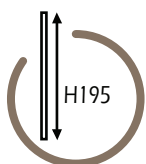

mampara temple

NOVEDAD

reversible

OPCIÓN

antical
pg.139 30cl

temple

TEMPLE

Referencias	Descripción	Apertura	Rango
4000	frontal ducha TEMPLE 100	31 - 41	95-100
4100	frontal ducha TEMPLE 105	38 - 43	100-105
4001	frontal ducha TEMPLE 110	41 - 46	105-110
4101	frontal ducha TEMPLE 115	43 - 48	110-115
4002	frontal ducha TEMPLE 120	46 - 51	115-120
4102	frontal ducha TEMPLE 125	48 - 53	120-125
4003	frontal ducha TEMPLE 130	51 - 56	125-130
4103	frontal ducha TEMPLE 135	53 - 58	130-135
4004	frontal ducha TEMPLE 140	56 - 61	135-140
4104	frontal ducha TEMPLE 145	58 - 63	140-145
4005	frontal ducha TEMPLE 150	61 - 66	145-150
4105	frontal ducha TEMPLE 155	63 - 68	150-155
4006	frontal ducha TEMPLE 160	69 - 71	155-160
4106	frontal ducha TEMPLE 165	56 - 61	160-165
4007	frontal ducha TEMPLE 170	61 - 66	165-170
4107	frontal ducha TEMPLE 175	61 - 66	170-175
4008	frontal ducha TEMPLE 180	68 - 73	175-180