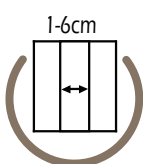

mampara temple

NOVEDAD

reversible

OPCIÓN

antical
pg.139 30cl

temple

TEMPLE

Referencias	Descripción	Apertura	Rango
4000	frontal ducha TEMPLE 100	31 - 41	95-100
4100	frontal ducha TEMPLE 105	38 - 43	100-105
4001	frontal ducha TEMPLE 110	41 - 46	105-110
4101	frontal ducha TEMPLE 115	43 - 48	110-115
4002	frontal ducha TEMPLE 120	46 - 51	115-120
4102	frontal ducha TEMPLE 125	48 - 53	120-125
4003	frontal ducha TEMPLE 130	51 - 56	125-130
4103	frontal ducha TEMPLE 135	53 - 58	130-135
4004	frontal ducha TEMPLE 140	56 - 61	135-140
4104	frontal ducha TEMPLE 145	58 - 63	140-145
4005	frontal ducha TEMPLE 150	61 - 66	145-150
4105	frontal ducha TEMPLE 155	63 - 68	150-155
4006	frontal ducha TEMPLE 160	69 - 71	155-160
4106	frontal ducha TEMPLE 165	56 - 61	160-165
4007	frontal ducha TEMPLE 170	61 - 66	165-170
4107	frontal ducha TEMPLE 175	61 - 66	170-175
4008	frontal ducha TEMPLE 180	68 - 73	175-180