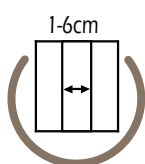

mampara temple

NOVEDAD

reversible

OPCIÓN

antical  
pg.139 30cl

temple

TEMPLE

Referencias	Descripción	Apertura	Rango
4000	frontal ducha TEMPLE 100	31 - 41	95-100
4100	frontal ducha TEMPLE 105	38 - 43	100-105
4001	frontal ducha TEMPLE 110	41 - 46	105-110
4101	frontal ducha TEMPLE 115	43 - 48	110-115
4002	frontal ducha TEMPLE 120	46 - 51	115-120
4102	frontal ducha TEMPLE 125	48 - 53	120-125
4003	frontal ducha TEMPLE 130	51 - 56	125-130
4103	frontal ducha TEMPLE 135	53 - 58	130-135
4004	frontal ducha TEMPLE 140	56 - 61	135-140
4104	frontal ducha TEMPLE 145	58 - 63	140-145
4005	frontal ducha TEMPLE 150	61 - 66	145-150
4105	frontal ducha TEMPLE 155	63 - 68	150-155
4006	frontal ducha TEMPLE 160	69 - 71	155-160
4106	frontal ducha TEMPLE 165	56 - 61	160-165
4007	frontal ducha TEMPLE 170	61 - 66	165-170
4107	frontal ducha TEMPLE 175	61 - 66	170-175
4008	frontal ducha TEMPLE 180	68 - 73	175-180