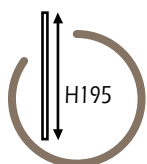

mampara temple

NOVEDAD

reversible

OPCIÓN

antical  
pg.139 30cl

temple

TEMPLE

Referencias	Descripción	Apertura	Rango
4000	frontal ducha TEMPLE 100	31 - 41	95-100
4100	frontal ducha TEMPLE 105	38 - 43	100-105
4001	frontal ducha TEMPLE 110	41 - 46	105-110
4101	frontal ducha TEMPLE 115	43 - 48	110-115
4002	frontal ducha TEMPLE 120	46 - 51	115-120
4102	frontal ducha TEMPLE 125	48 - 53	120-125
4003	frontal ducha TEMPLE 130	51 - 56	125-130
4103	frontal ducha TEMPLE 135	53 - 58	130-135
4004	frontal ducha TEMPLE 140	56 - 61	135-140
4104	frontal ducha TEMPLE 145	58 - 63	140-145
4005	frontal ducha TEMPLE 150	61 - 66	145-150
4105	frontal ducha TEMPLE 155	63 - 68	150-155
4006	frontal ducha TEMPLE 160	69 - 71	155-160
4106	frontal ducha TEMPLE 165	56 - 61	160-165
4007	frontal ducha TEMPLE 170	61 - 66	165-170
4107	frontal ducha TEMPLE 175	61 - 66	170-175
4008	frontal ducha TEMPLE 180	68 - 73	175-180