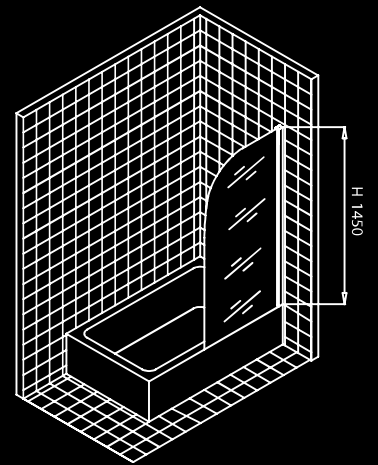

panel de bañera **TITAN 1**  
85x145cm

titan 1 derecha

A  
850

perfil aluminio plata brillo  
vidrio templado 6mm  
elevación al girar

Referencias	Descripción
0030	panel de bañera TITAN 1 derecha
0032	panel de bañera TITAN 1 izquierda