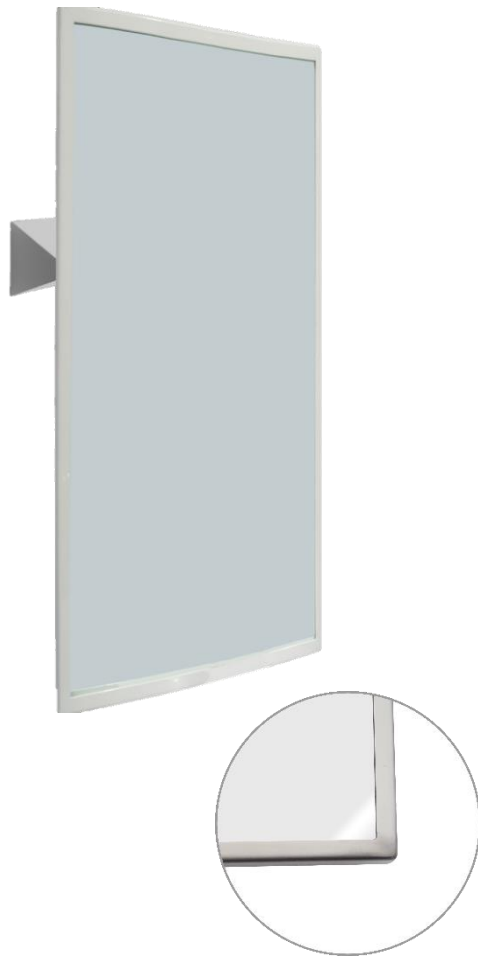

**Espejo adaptado reclinable**

- Espejo con ángulo de inclinación ajustable, especialmente diseñado para colocar en aseos y baños adaptados.
- Marco de acero inoxidable AISI 304 acabado satinado. También disponible en acero inoxidable acabado brillo (NOFER 08024.B) y acabado blanco (NOFER 08024.W).
- Durabilidad y resistencia a la corrosión.

**COMPONENTES Y CARACTERÍSTICAS TÉCNICAS**

- Fabricado en acero inoxidable AISI 304.
- Dimensiones: 800 alto x 600 ancho x 75 fondo (mm).
- Se recomienda instalar entre 700 – 1200 mm del suelo acabado.
- Fijación a pared por pletina reclinable.
- Mantenimiento: el acero inoxidable requiere mantenimiento ya que la suciedad con el tiempo puede llegar a dañar el cromo (Cr) que contiene el acero inoxidable. Recomendamos una limpieza mensual con un producto especializado para acero inoxidable.

**TEXTO SUGERIDO PARA PRESCRIPCIÓN**

Espejo reclinable NOFER con ángulo de inclinación regulable y marco de acero inoxidable AISI 304 acabado satinado. Colocación con pletina reclinable de fijación a pared, incluida. Dimensiones: 800 alto x 600 ancho x 75 fondo (mm).