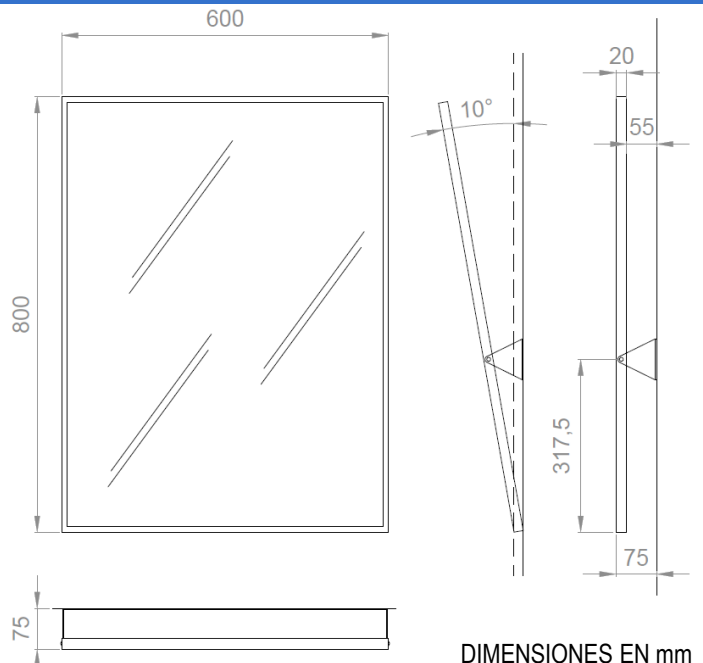

**Espejo adaptado reclinable**

- Espejo con ángulo de inclinación ajustable, especialmente diseñado para colocar en aseos y baños adaptados.
- Marco de acero inoxidable AISI 304 acabado satinado. También disponible en acero inoxidable acabado brillo (NOFER 08024.B) y acabado blanco (NOFER 08024.W).
- Durabilidad y resistencia a la corrosión.

**COMPONENTES Y CARACTERÍSTICAS TÉCNICAS**

- Fabricado en acero inoxidable AISI 304.
- Dimensiones: 800 alto x 600 ancho x 75 fondo (mm).
- Se recomienda instalar entre 700 – 1200 mm del suelo acabado.
- Fijación a pared por pletina reclinable.
- Mantenimiento: el acero inoxidable requiere mantenimiento ya que la suciedad con el tiempo puede llegar a dañar el cromo (Cr) que contiene el acero inoxidable. Recomendamos una limpieza mensual con un producto especializado para acero inoxidable.

**TEXTO SUGERIDO PARA PRESCRIPCIÓN**

Espejo reclinable NOFER con ángulo de inclinación regulable y marco de acero inoxidable AISI 304 acabado satinado. Colocación con pletina reclinable de fijación a pared, incluida. Dimensiones: 800 alto x 600 ancho x 75 fondo (mm).

**ESQUEMA DIMENSIONAL**

NOFER S.L.  
 Avenida de la fama, 118  
 08940 · Cornellà de Llobregat (Barcelona)  
 Tel +34 934 742 423 · Fax +34 934 743 548  
 nofer@nofer.com · www.nofer.com

**Productos Relacionados**
