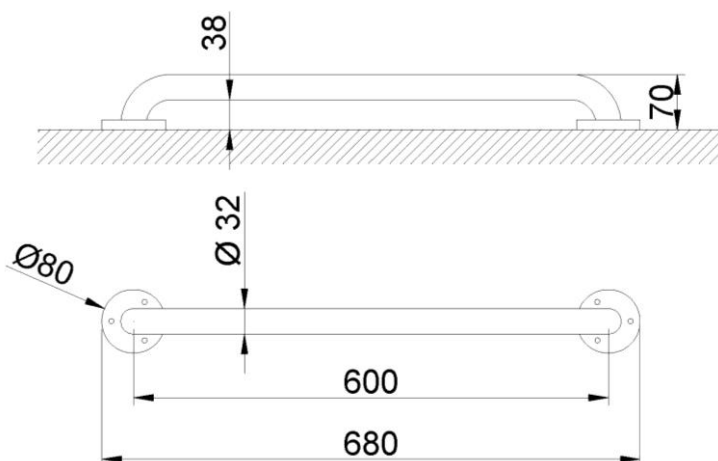

Barra apoyo recta

- Barra de apoyo recta para fijar en pared.
- Acero inoxidable acabado brillo. Disponible también en acabado satinado (NOFER 15054.60.S) y Nylon blanco (NOFER 15054.60.W).
- Adecuada para apoyo en lavabos, wc-bidé, duchas y bañeras.
- Diseñada para aseos adaptados a personas con discapacidades.

COMPONENTES Y CARACTERÍSTICAS TÉCNICAS

- Fabricada de acero inoxidable AISI 304.
- Dos puntos de anclaje.
- Longitud (entre ejes centros de apoyo): 600 mm.
- Barra Ø 32 mm, espesor 1,5 mm.
- Altura de instalación recomendada 70-75 cm de barra a suelo.
- Tornillería incluida.
- Mantenimiento: el acero inoxidable requiere mantenimiento ya que la suciedad con el tiempo puede llegar a dañar el cromo (Cr) que contiene el acero inoxidable. Recomendamos una limpieza mensual con un producto especializado para acero inoxidable

TEXTO SUGERIDO PARA PRESCRIPCIÓN

Barra de apoyo fija NOFER de acero inoxidable AISI 304 acabado brillo. Longitud entre centros de apoyo: 600 mm. Barra Ø 32 mm.

ESQUEMA DIMENSIONAL

DIMENSIONES EN mm

NOFER S.L.
 Avenida de la fama, 118
 08940 · Cornellà de Llobregat (Barcelona)
 Tel +34 934 742 423 · Fax +34 934 743 548
 nofer@nofer.com · www.nofer.com