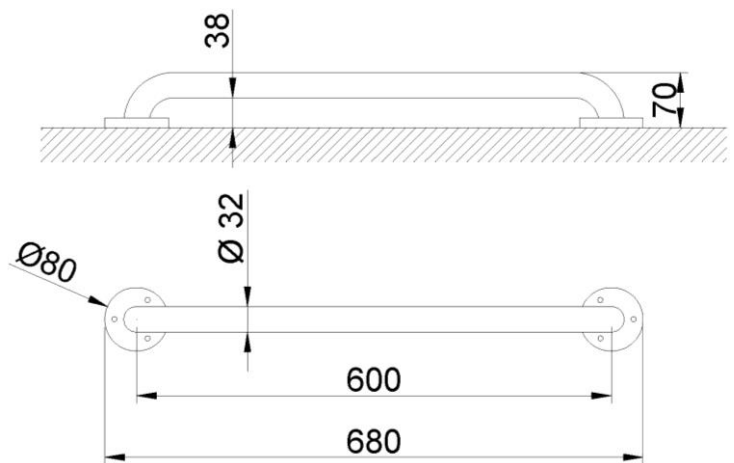

Barra apoyo recta

- Barra de apoyo recta para fijar en pared.
- Acero inoxidable acabado satinado. Disponible también en acabado brillo (NOFER 15054.60.B) y Nylon blanco (NOFER 15054.60.W).
- Adecuada para apoyo en lavabos, wc-bidé, duchas y bañeras.
- Diseñada para aseos adaptados a personas con discapacidades.

COMPONENTES Y CARACTERÍSTICAS TÉCNICAS

- Fabricada de acero inoxidable AISI 304.
- Dos puntos de anclaje.
- Longitud (entre ejes anclajes): 600 mm.
- Barra Ø 32 mm.
- Altura de instalación recomendada 70-75 cm de barra a suelo.
- Tornillería incluida.
- Mantenimiento: el acero inoxidable requiere mantenimiento ya que la suciedad con el tiempo puede llegar a dañar el cromo (Cr) que contiene el acero inoxidable. Recomendamos una limpieza mensual con un producto especializado para acero inoxidable

TEXTO SUGERIDO PARA PRESCRIPCIÓN

Barra de apoyo fija NOFER de acero inoxidable AISI 304 acabado satinado. Longitud: 600 mm. Barra Ø 32 mm.

ESQUEMA DIMENSIONAL

DIMENSIONES EN mm

NOFER S.L.
 Avenida de la fama, 118
 08940 · Cornellà de Llobregat (Barcelona)
 Tel +34 934 742 423 · Fax +34 934 743 548
 nofer@nofer.com · www.nofer.com