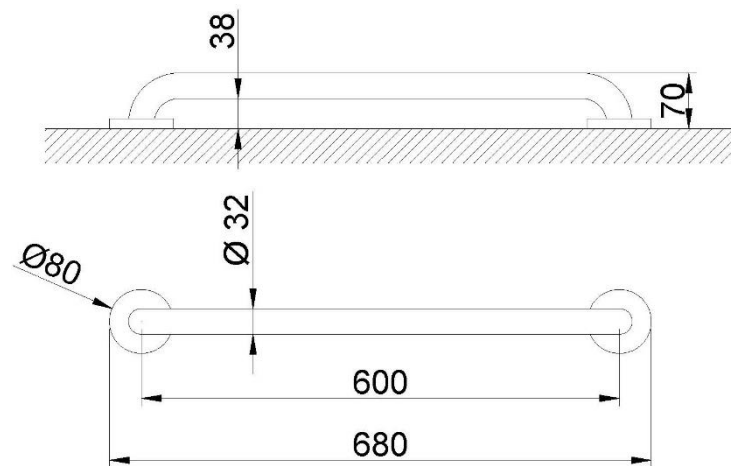

Barra apoyo recta

- Barra de apoyo recta para fijar en pared.
- Acero inoxidable acabado con pintura epoxy-polyester color blanco. Disponible también en acabado brillo (NOFER 15054.60.B) y satinado (NOFER 15054.60.S).
- Adecuada para apoyo en lavabos, wc-bidé, duchas y bañeras.
- Diseñada para aseos adaptados a personas con discapacidades.

COMPONENTES Y CARACTERÍSTICAS TÉCNICAS

- Fabricada de acero inoxidable AISI 304.
- Dos puntos de anclaje.
- Longitud (entre ejes centros de apoyo): 600 mm.
- Barra Ø 32 mm, espesor 1,5 mm. Separada 38 mm de la pared.
- Altura de instalación recomendada 70-75 cm de barra a suelo.
- Tornillería incluida.

TEXTO SUGERIDO PARA PRESCRIPCIÓN

Barra de apoyo fija NOFER de acero inoxidable AISI 304 acabado con pintura epoxy-polyester color blanco. Longitud entre centros de apoyo: 600 mm. Barra Ø 32 mm.

ESQUEMA DIMENSIONAL

DIMENSIONES EN mm

NOFER S.L.
 Ctra. Laureà Miró, 385-387
 08980 · Sant Feliu de Llobregat (Barcelona)
 Tel +34 934 742 423 · Fax +34 934 743 548
 nofer@nofer.com · www.nofer.com

Productos Relacionados
