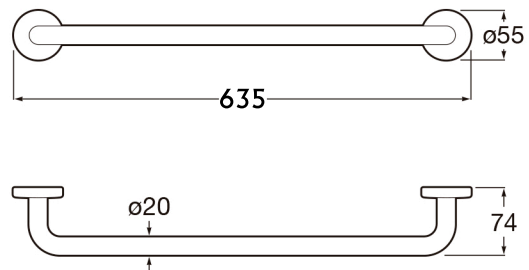

HOTELS

Toallero de lavabo

CARACTERÍSTICAS

Acabado: Brillo

Adecuado para: Lavabo

Material: Metal

Recomendado para espacios públicos

Tipo de instalación: Mural