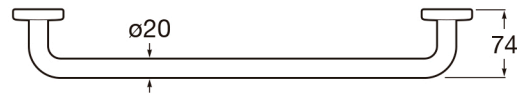

HOTELS

Toallero de lavabo

DIBUJOS TÉCNICOS

CARACTERÍSTICAS

Acabado: Brillo

Adecuado para: Lavabo

Material: Metal

Recomendado para espacios públicos