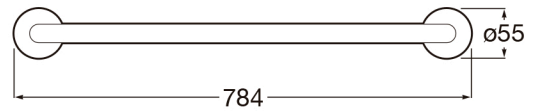

HOTELS

Toallero de lavabo

DIBUJOS TÉCNICOS

CARACTERÍSTICAS

Acabado: Brillo

Adecuado para: Lavabo

Material: Metal

Recomendado para espacios públicos

Tipo de instalación: Mural

Antivandálico