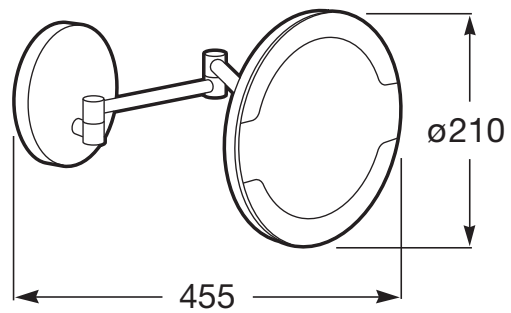

HOTELS

Espejo de aumento a pared con brazo articulado y luz

PVPR (IVA INCLUIDO)

260,15 €

DIBUJOS TÉCNICOS

CARACTERÍSTICAS

Espejo de aumento a pared con brazo articulado y luz. Fijaciones incluidas.

Brazo extensible con espejo de aumento

Descripción larga: ESPEJO AUM PARED 2BR LUZ HOTELS 2.0 CR BR

Forma: Redondo

Iluminación: Integrada en el espejo

Número de luces: 1

Potencia por luz (W): 9

Publication Status

Recomendado para espacios públicos