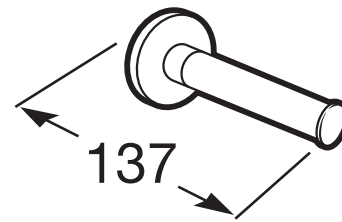

HOTELS

Portarrollo sin tapa

PVPR (IVA INCLUIDO)

40,90 €

DIBUJOS TÉCNICOS

**CARACTERÍSTICAS**

Acabado: Cromado

Material: Metal