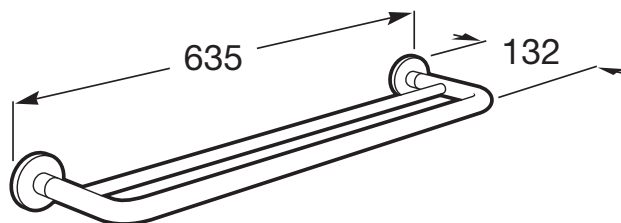

HOTELS

Toallero doble

PVPR (IVA INCLUIDO)

76,83 €

DIBUJOS TÉCNICOS

CARACTERÍSTICAS

Acabado: Brillo

Material: Metal