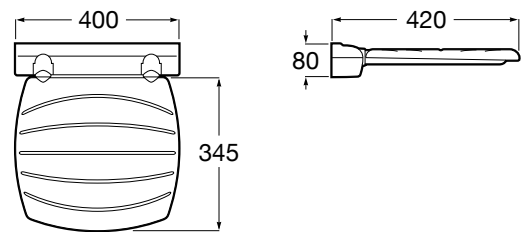

Peso máximo soportado (kg): 150

Tipo de instalación: Mural

Access

Colección dirigida a colectivos de movilidad reducida que buscan soluciones ergonómicas, versátiles y sofisticadas en el espacio del baño. Calidad, funcionalidad y diseño al servicio del bienestar y confort de todas las necesidades.