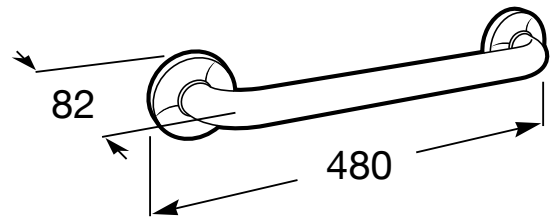

Diámetro del asa (mm): 33

Forma: Recta

Número de puntos de fijación: 6

Peso máximo soportado (kg): 150

Publication Status

Tipo de instalación: Mural

Antivandálico