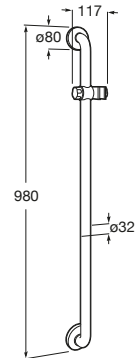

ACCESS

PRO - Asa de baño vertical con soporte para ducha

PVPR (IVA INCLUIDO)

130,68 €

DIBUJOS TÉCNICOS

CARACTERÍSTICAS

PRO - Asa de baño vertical con soporte para ducha, para personas con movilidad reducida, fijaciones incluidas

Acabado: Blanco

Diámetro del asa (mm): 33

Forma: Recta

Número de puntos de fijación: 6

Peso máximo soportado (kg): 150

Publication Status

Tipo de instalación: Mural

Antivandálico