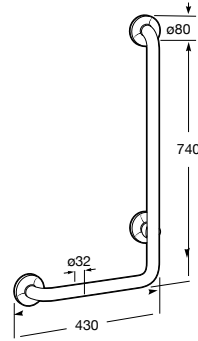

ACCESS

PRO - Asa de baño angular 90°

PVPR (IVA INCLUIDO)

168,19 €

DIBUJOS TÉCNICOS

CARACTERÍSTICAS

PRO - Asa de baño angular 90° para personas con movilidad reducida, instalación a derecha, fijaciones incluidas

Acabado: Blanco

Diámetro del asa (mm): 33

Forma: Angular

Número de puntos de fijación: 6

Peso máximo soportado (kg): 150

Publication Status

Tipo de instalación: Mural

Ángulo: 90