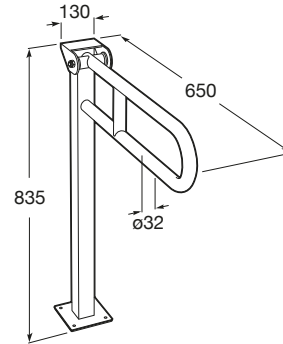

DIBUJOS TÉCNICOS

CARACTERÍSTICAS

COMFORT - Asa de baño abatible para personas con movilidad reducida, con pie a suelo

Acabado: Blanco

Batiente

Diámetro del asa (mm): 32

Número de puntos de fijación: 4

Peso máximo soportado (kg): 150

Publication Status

Tipo de instalación: A suelo

Antivandálico