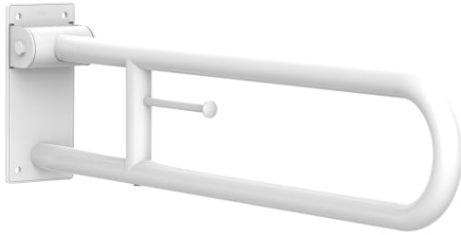

ACCESS

COMFORT - Asa de baño abatible con portarrollo acabado blanco

PVPR (IVA INCLUIDO)

127,05 €

DIBUJOS TÉCNICOS

CARACTERÍSTICAS

COMFORT - Asa de baño abatible con portarrollo para personas con movilidad reducida.

Acabado: Blanco

Batiente

Conjunto de fijaciones: Incluido

Diámetro del asa (mm): 32

Espacio libre entre la barra y la pared (mm): 50

Forma: Recta

Material: Metal

Número de puntos de fijación: 2

Peso máximo soportado (kg): 150

Publication Status

Tipo de instalación: Mural

A	B
800	215
600	215

Antivandálico