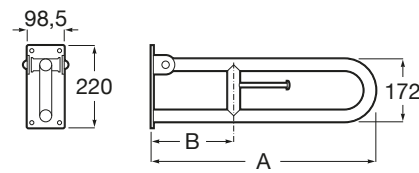

Acabado: Blanco

Batiente

Conjunto de fijaciones: Incluido

Diámetro del asa (mm): 32

Espacio libre entre la barra y la pared (mm): 50

Forma: Recta

Material: Metal

Número de puntos de fijación: 2

Peso máximo soportado (kg): 150

Publication Status

Tipo de instalación: Mural

A	B
800	215
600	215

Antivandálico