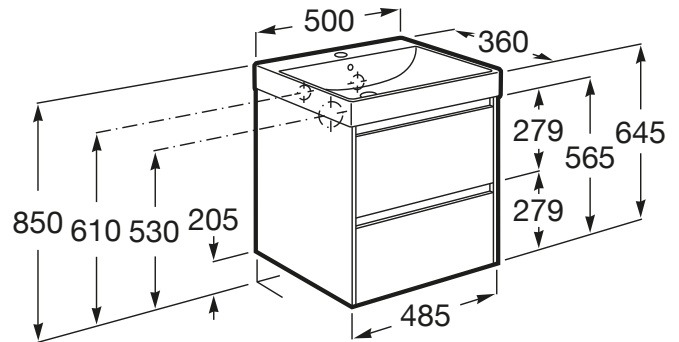

Material / Lavabo: FINECERAMIC®

Material / Mueble base: Tablero de partículas

Medidas / Lavabo y mueble / Altura (mm): 645

Medidas / Lavabo y mueble / Anchura (mm): 360

Medidas / Lavabo y mueble / Longitud (mm): 500

Mueble base / Combinación de puertas y cajones: 2 Cajones

Mueble base / Estructura: Cajones

Mueble base / Separadores internos

Mueble base / Sistema de apertura y cierre: Cajones con cierre amortiguado

Posición del lavabo: Central

Publication Status

Sifón economizador de espacio incluido

Tipo de instalación: Suspendido

COMPATIBLE

Módulo columna

857635...

Módulo columna con repisa
abierta

857636...