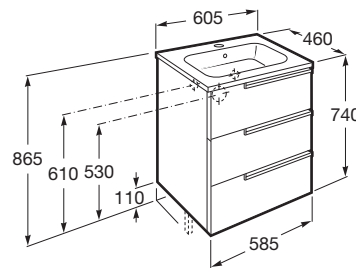

DIBUJOS TÉCNICOS

CARACTERÍSTICAS

UNIK FAMILY - Conjunto de mueble base y lavabo de sobremueble. Sifón no incluido. No incluye patas ni grifería.

Forma lavabo: Cuadrado

Instalación de la grifería: En el lavabo

Lavabo / Agujeros para grifería: 1 Agujero en el centro

Lavabo / Posición de la repisa: A ambos lados

Lavabo / Repisa integrada

Material / Lavabo: Porcelana

Mueble base / Combinación de puertas y cajones: 3 Cajones

Mueble base / Estructura: Cajones

Posición del toallero: Derecha, Izquierda

Tipo de instalación: Suspendido, Suspendido con patas