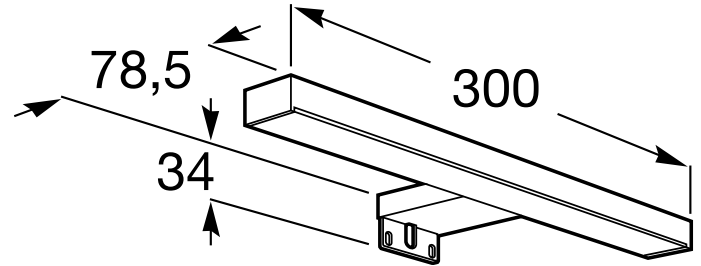

STARLIGHT

Aplique LED 7W

PVPR (IVA INCLUIDO)

53,84 €

DIBUJOS TÉCNICOS

CARACTERÍSTICAS

Acabado: Brillo

Material: Metal

Posición: Horizontal

Potencia (W): 7

Publication Status

Spare Part Type: standard

Tipo de instalación: Colgado del espejo

Tipo de luz: Led

Índice de Protección: IP 44