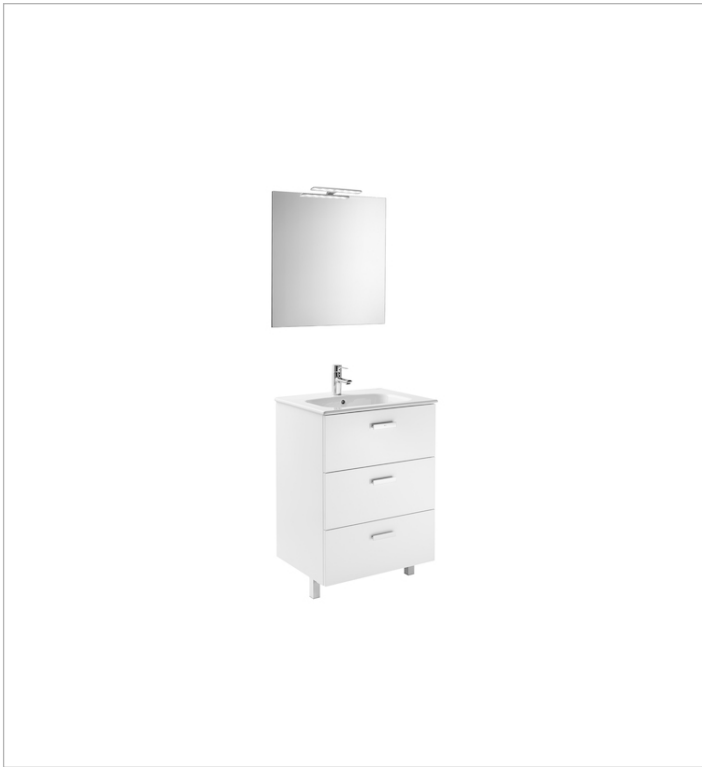

Pack Family (mueble base, lavabo, espejo y aplique LED)

PACK FAMILY - Conjunto de mueble base y lavabo de sobremueble con cubeta de forma cuadrada, espejo y aplique LED. Sifón no incluido. No incluye patas ni grifería.

Lavabo / Agujeros para grifería: 1 Agujero en el centro

Lavabo / Posición de la repisa: A ambos lados

Lavabo / Repisa integrada

Material / Lavabo: Porcelana

Material / Marco del espejo: Aluminio

Medidas / Espejo / Altura (mm): 700

Mueble base / Combinación de puertas y cajones: 3 Cajones

Mueble base / Estructura: Cajones

Mueble base / Sistema de apertura y cierre:

Cajones con autocierre amortiguado

Tipo de instalación: Suspendido, Suspendido con patas

Dibujos técnicos

Aplique LED 6W

Acabado: Mate

Posición: Horizontal

Potencia (W): 6

Producto sostenible

Tipo de instalación: Colgado del espejo

Tipo de luz: Led