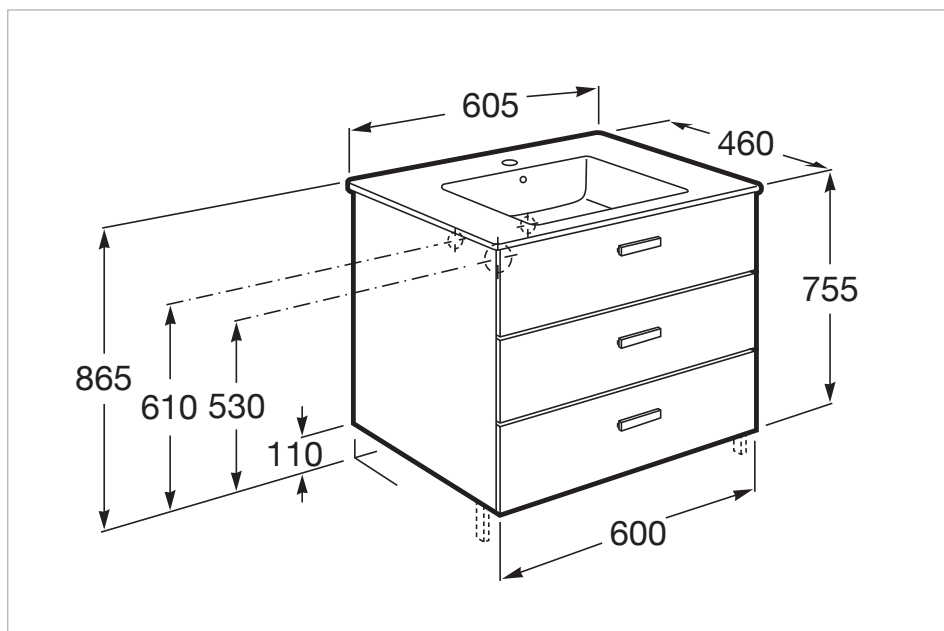

El diseño funcional y la sencillez son el rasgo común en todas las piezas de esta colección que se adapta al espacio de baño de forma rápida y sencilla, aportando un diseño puro y neutro al espacio de baño.

Unik Family (mueble base y lavabo)

UNIK FAMILY - Conjunto de mueble base y lavabo de sobremueble con cubeta de forma cuadrada. Sifón no incluido. No incluye patas ni grifería.

Instalación de la grifería: En el lavabo

Lavabo / Agujeros para grifería: 1 Agujero en el centro

Lavabo / Posición de la repisa: A ambos lados

Lavabo / Repisa integrada

Material / Lavabo: Porcelana

Medidas / Lavabo y mueble / Altura (mm): 755

Medidas / Lavabo y mueble / Anchura (mm): 460

Medidas / Lavabo y mueble / Longitud (mm): 600

Mueble base / Combinación de puertas y cajones: 3 Cajones

Mueble base / Estructura: Cajones

Mueble base / Sistema de apertura y cierre:

Cajones con autocierre amortiguado

Tipo de instalación: Suspendido, Suspendido con patas

Dibujos técnicos