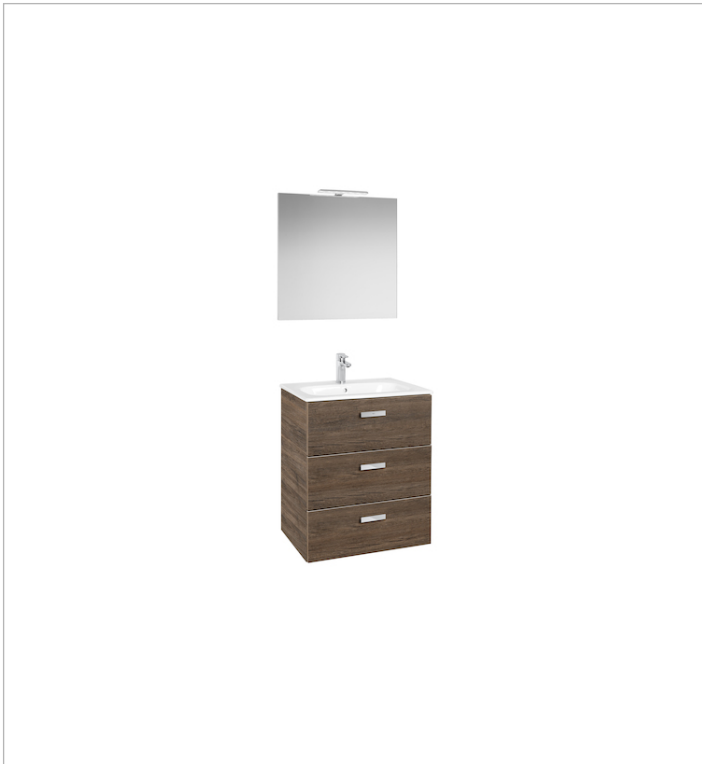

Pack Family (mueble base, lavabo, espejo y aplique LED)

PACK FAMILY - Conjunto de mueble base y lavabo de sobremueble con cubeta de forma cuadrada, espejo y aplique LED. Sifón no incluido. No incluye patas ni grifería.

Lavabo / Agujeros para grifería: 1 Agujero en el centro

Lavabo / Posición de la repisa: A ambos lados

Lavabo / Repisa integrada

Material / Lavabo: Porcelana

Material / Marco del espejo: Aluminio

Medidas / Espejo / Altura (mm): 700

Mueble base / Combinación de puertas y cajones: 3 Cajones

Mueble base / Estructura: Cajones

Mueble base / Sistema de apertura y cierre:

Cajones con autocierre amortiguado

Tipo de instalación: Suspendido, Suspendido con patas

Dibujos técnicos

Aplique LED 6W

Acabado: Mate

Posición: Horizontal

Potencia (W): 6

Producto sostenible

Tipo de instalación: Colgado del espejo

Tipo de luz: Led