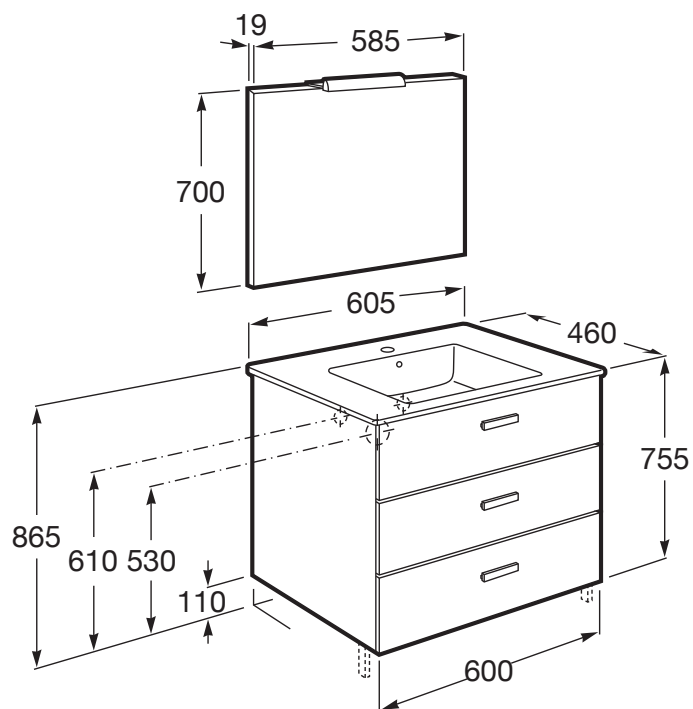

Dibujos técnicos