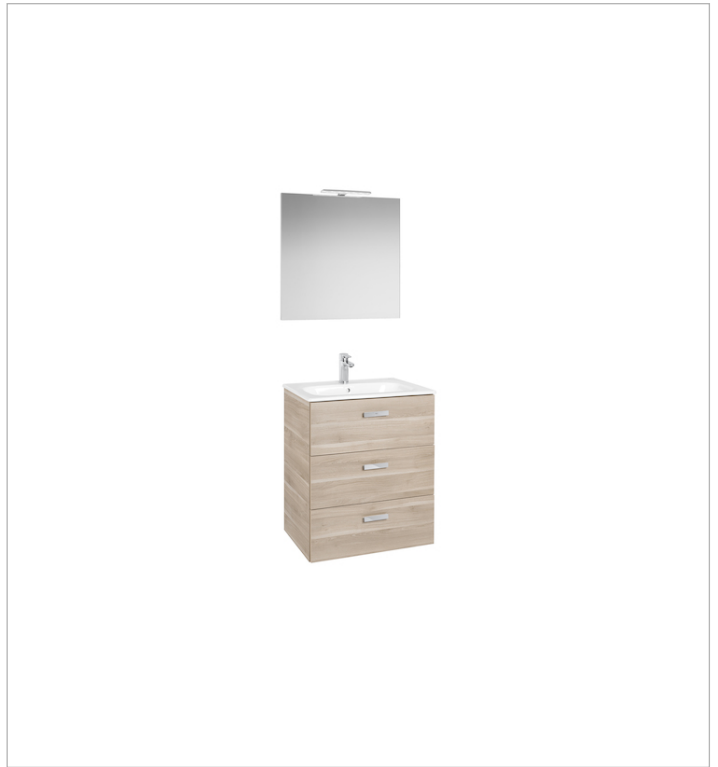

Pack Family (mueble base, lavabo, espejo y aplique LED)

PACK FAMILY - Conjunto de mueble base y lavabo de sobremueble con cubeta de forma cuadrada, espejo y aplique LED. Sifón no incluido. No incluye patas ni grifería.

Lavabo / Agujeros para grifería: 1 Agujero en el centro

Lavabo / Posición de la repisa: A ambos lados

Lavabo / Repisa integrada

Material / Lavabo: Porcelana

Material / Marco del espejo: Aluminio

Medidas / Espejo / Altura (mm): 700

Mueble base / Combinación de puertas y cajones: 3 Cajones

Mueble base / Estructura: Cajones

Mueble base / Sistema de apertura y cierre:

Cajones con autocierre amortiguado

Tipo de instalación: Suspendido, Suspendido con patas

Dibujos técnicos

Aplique LED 6W

Acabado: Mate

Posición: Horizontal

Potencia (W): 6

Producto sostenible

Tipo de instalación: Colgado del espejo

Tipo de luz: Led