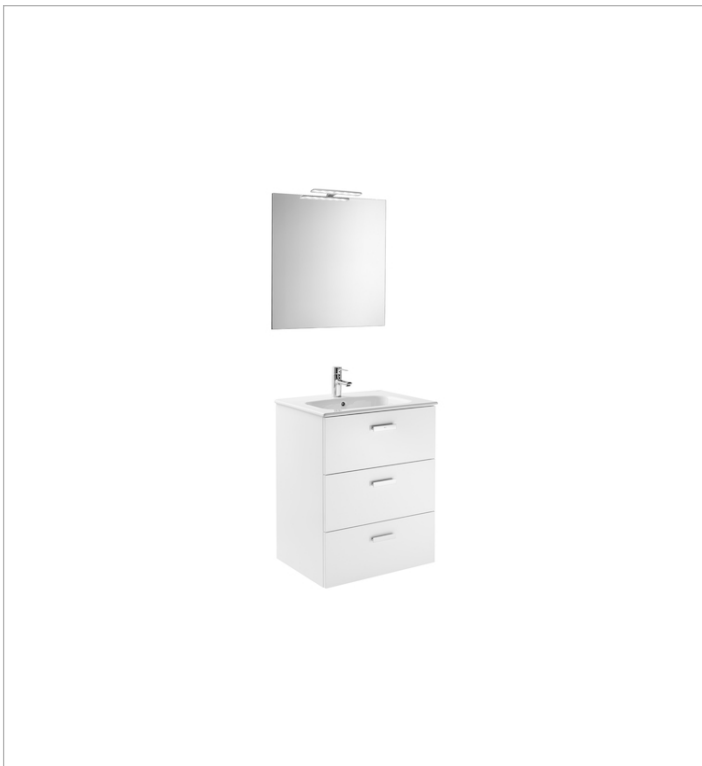

Pack Family (mueble base, lavabo, espejo y aplique LED)

PACK FAMILY - Conjunto de mueble base y lavabo de sobremueble con cubeta de forma cuadrada, espejo y aplique LED. Sifón no incluido. No incluye patas ni grifería.

Lavabo / Agujeros para grifería: 1 Agujero en el centro

Lavabo / Posición de la repisa: A ambos lados

Lavabo / Repisa integrada

Material / Lavabo: Porcelana

Material / Marco del espejo: Aluminio

Medidas / Espejo / Altura (mm): 700

Mueble base / Combinación de puertas y cajones: 3 Cajones

Mueble base / Estructura: Cajones

Mueble base / Sistema de apertura y cierre:

Cajones con autocierre amortiguado

Tipo de instalación: Suspendido, Suspendido con patas

Dibujos técnicos

Aplique LED 6W

Acabado: Mate

Posición: Horizontal

Potencia (W): 6

Producto sostenible

Tipo de instalación: Colgado del espejo

Tipo de luz: Led