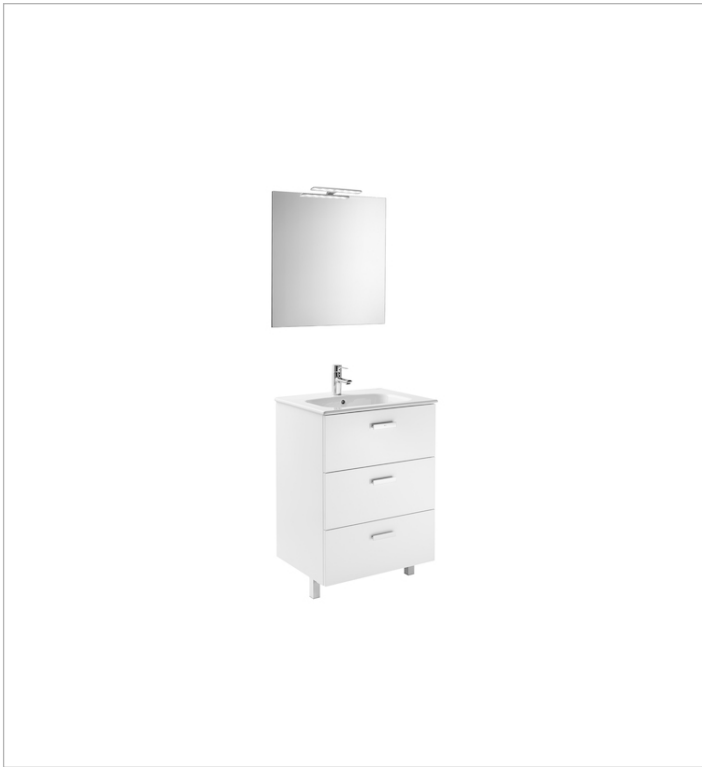

## Pack Family (mueble base, lavabo, espejo y aplique LED)

PACK FAMILY - Conjunto de mueble base y lavabo de sobremueble con cubeta de forma cuadrada, espejo y aplique LED. Sifón no incluido. No incluye patas ni grifería.

Lavabo / Agujeros para grifería: 1 Agujero en el centro

Lavabo / Posición de la repisa: A ambos lados

Lavabo / Repisa integrada

Material / Lavabo: Porcelana

Material / Marco del espejo: Aluminio

Medidas / Espejo / Altura (mm): 700

Mueble base / Combinación de puertas y cajones: 3 Cajones

Mueble base / Estructura: Cajones

Mueble base / Sistema de apertura y cierre:

Cajones con autocierre amortiguado

Tipo de instalación: Suspendido, Suspendido con patas

### Aplique LED 6W

Acabado: Mate

Posición: Horizontal

Potencia (W): 6

Producto sostenible

Tipo de instalación: Colgado del espejo

Tipo de luz: Led

Índice de Protección: IP 44