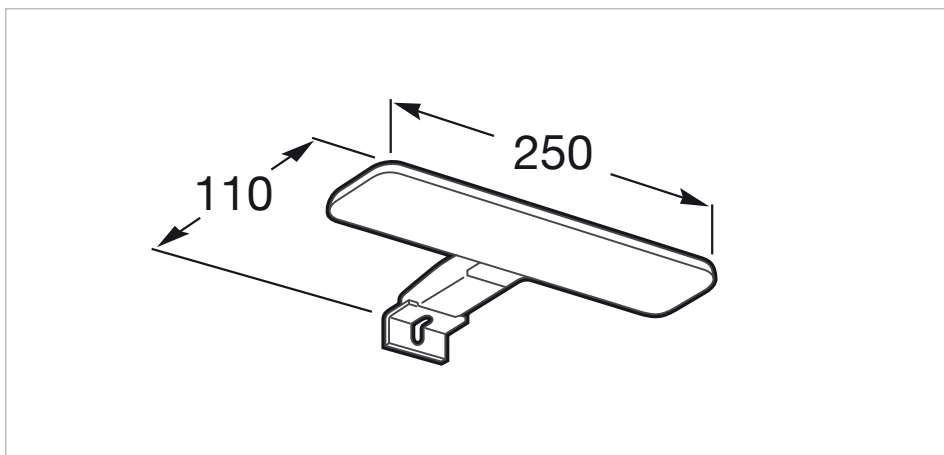

Aplique LED 6W

Acabado: Mate

Posición: Horizontal

Potencia (W): 6

Producto sostenible

Tipo de instalación: Colgado del espejo

Tipo de luz: Led

Índice de Protección: IP 44

Dibujos técnicos