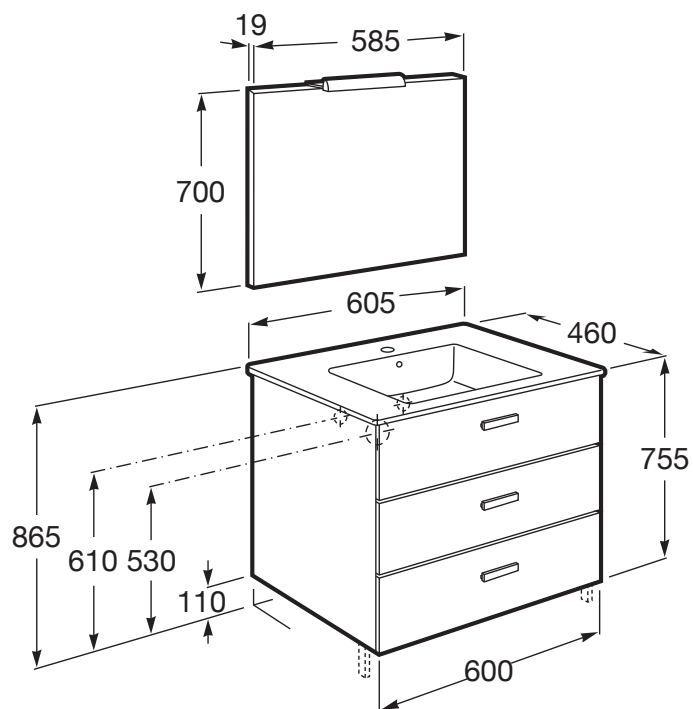

Lavabo / Agujeros para grifería: 1 Agujero en el centro

Lavabo / Posición de la repisa: A ambos lados

Lavabo / Repisa integrada

Material / Lavabo: Porcelana

Material / Marco del espejo: Aluminio

Medidas / Espejo / Altura (mm): 700

Medidas / Espejo / Anchura (mm): 19

Medidas / Espejo / Longitud (mm): 600

Medidas / Lavabo y mueble / Altura (mm): 755

Medidas / Lavabo y mueble / Anchura (mm): 460

Medidas / Lavabo y mueble / Longitud (mm): 600

Mueble base / Combinación de puertas y cajones: 3 Cajones

Mueble base / Estructura: Cajones

Mueble base / Sistema de apertura y cierre:

Cajones con autocierre amortiguado

Tipo de instalación: Suspendido, Suspendido con patas

### Dibujos técnicos