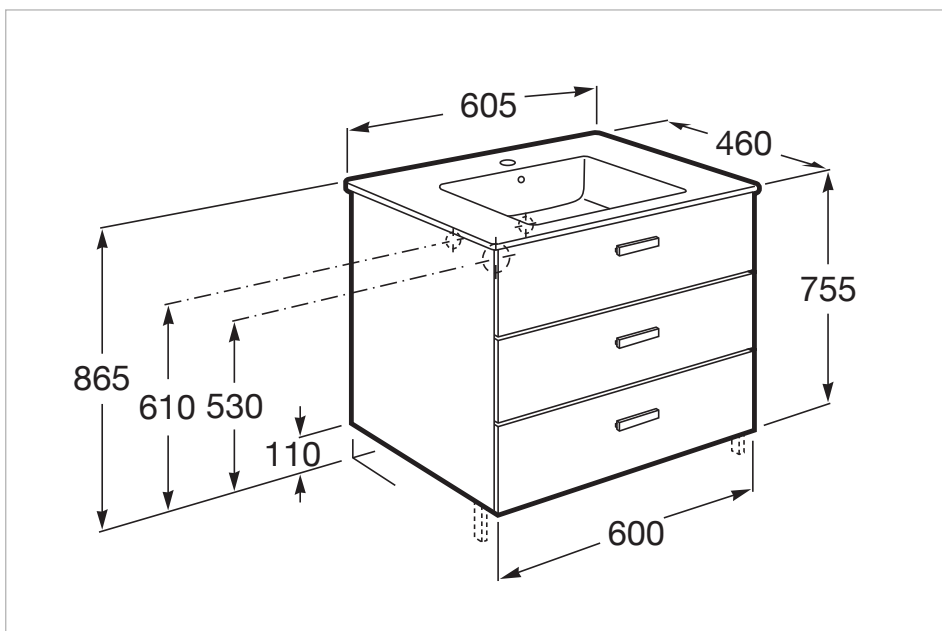

El diseño funcional y la sencillez son el rasgo común en todas las piezas de esta colección que se adapta al espacio de baño de forma rápida y sencilla, aportando un diseño puro y neutro al espacio de baño.

Unik Family (mueble base y lavabo)

UNIK FAMILY - Conjunto de mueble base y lavabo de sobremueble con cubeta de forma cuadrada. Sifón no incluido. No incluye patas ni grifería.

Instalación de la grifería: En el lavabo

Lavabo / Agujeros para grifería: 1 Agujero en el centro

Lavabo / Posición de la repisa: A ambos lados

Lavabo / Repisa integrada

Material / Lavabo: Porcelana

Medidas / Lavabo y mueble / Altura (mm): 755

Medidas / Lavabo y mueble / Anchura (mm): 460

Medidas / Lavabo y mueble / Longitud (mm): 600

Mueble base / Combinación de puertas y cajones: 3 Cajones

Mueble base / Estructura: Cajones

Mueble base / Sistema de apertura y cierre:

Cajones con autocierre amortiguado

Tipo de instalación: Suspendido, Suspendido con patas

Dibujos técnicos