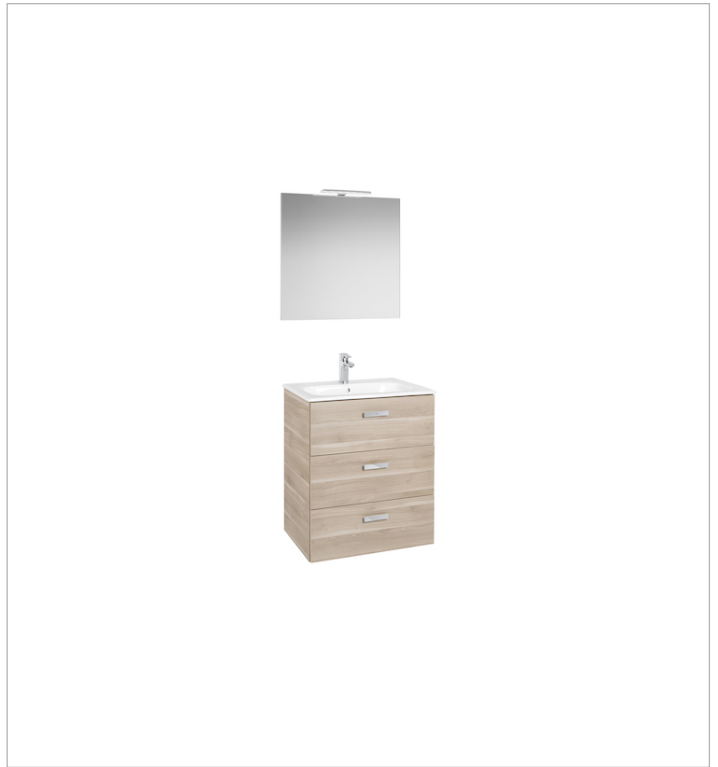

## Pack Family (mueble base, lavabo, espejo y aplique LED)

PACK FAMILY - Conjunto de mueble base y lavabo de sobremueble con cubeta de forma cuadrada, espejo y aplique LED. Sifón no incluido. No incluye patas ni grifería.

Lavabo / Agujeros para grifería: 1 Agujero en el centro

Lavabo / Posición de la repisa: A ambos lados

Lavabo / Repisa integrada

Material / Lavabo: Porcelana

Material / Marco del espejo: Aluminio

Medidas / Espejo / Altura (mm): 700

Mueble base / Combinación de puertas y cajones: 3 Cajones

Mueble base / Estructura: Cajones

Mueble base / Sistema de apertura y cierre:

Cajones con autocierre amortiguado

Tipo de instalación: Suspendido, Suspendido con patas

### Aplique LED 6W

Acabado: Mate

Posición: Horizontal

Potencia (W): 6

Producto sostenible

Tipo de instalación: Colgado del espejo

Tipo de luz: Led

Índice de Protección: IP 44