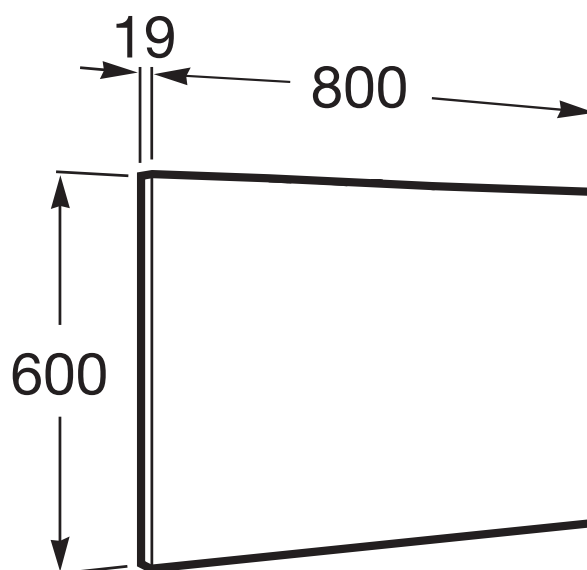

Medidas / Espejo / Anchura (mm): 19

Medidas / Espejo / Longitud (mm): 800

Medidas / Lavabo y mueble / Altura (mm): 755

Medidas / Lavabo y mueble / Anchura (mm): 460

Medidas / Lavabo y mueble / Longitud (mm): 800

Lavabo / Agujeros para grifería: 1 Agujero en el centro

Lavabo / Posición de la repisa: A ambos lados

Lavabo / Repisa integrada

Material / Lavabo: Porcelana

Medidas / Lavabo y mueble / Altura (mm): 755

Medidas / Lavabo y mueble / Anchura (mm): 460

Tipo de instalación: Suspendido, Suspendido con patas

Dibujos técnicos

Espejo

Forma: Rectangular

Material del marco: Aluminio

Orientación del espejo: Horizontal

Tipo de instalación: Mural

Dibujos técnicos