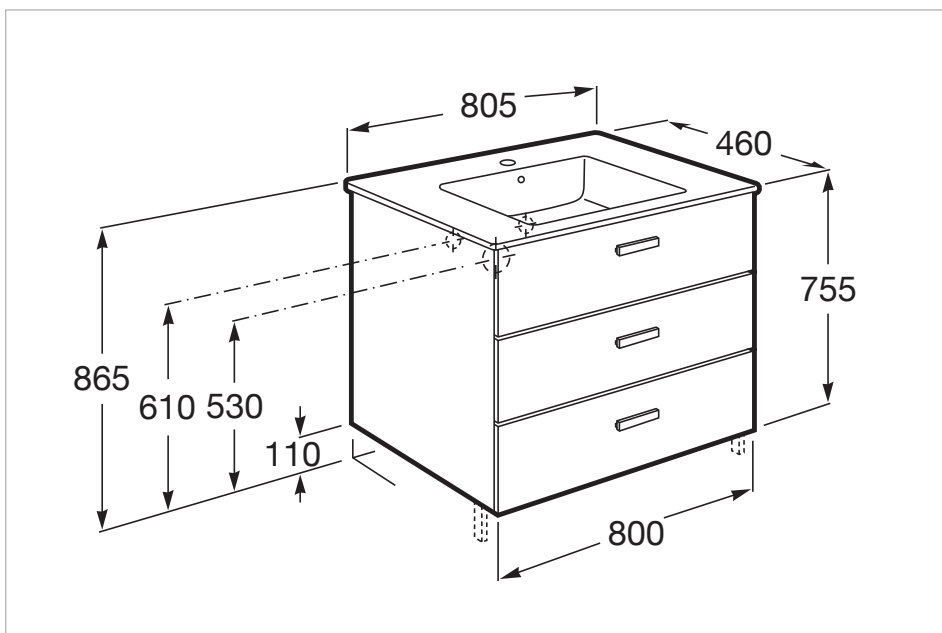

El diseño funcional y la sencillez son el rasgo común en todas las piezas de esta colección que se adapta al espacio de baño de forma rápida y sencilla, aportando un diseño puro y neutro al espacio de baño.

Unik Family (mueble base y lavabo)

UNIK FAMILY - Conjunto de mueble base y lavabo de sobremueble con cubeta de forma cuadrada. Sifón no incluido. No incluye patas ni grifería.

Instalación de la grifería: En el lavabo

Lavabo / Agujeros para grifería: 1 Agujero en el centro

Lavabo / Posición de la repisa: A ambos lados

Lavabo / Repisa integrada

Material / Lavabo: Porcelana

Medidas / Lavabo y mueble / Altura (mm): 755

Medidas / Lavabo y mueble / Anchura (mm): 460

Medidas / Lavabo y mueble / Longitud (mm): 800

Mueble base / Combinación de puertas y cajones: 3 Cajones

Mueble base / Estructura: Cajones

Mueble base / Sistema de apertura y cierre:

Cajones con autocierre amortiguado

Tipo de instalación: Suspendido, Suspendido con patas

Dibujos técnicos