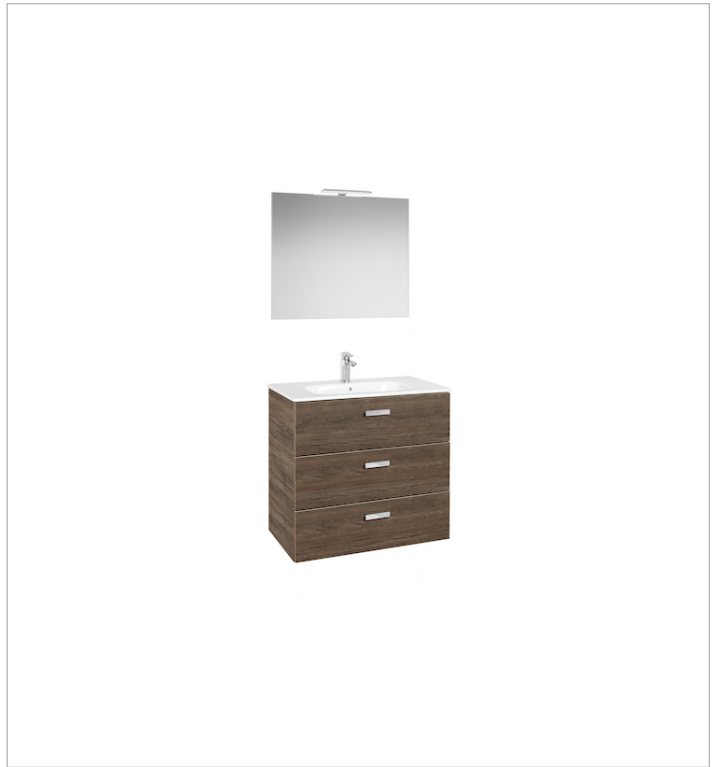

Pack Family (mueble base, lavabo, espejo y aplique LED)

PACK FAMILY - Conjunto de mueble base y lavabo de sobremueble con cubeta de forma cuadrada, espejo y aplique LED. Sifón no incluido. No incluye patas ni grifería.

Lavabo / Agujeros para grifería: 1 Agujero en el centro

Lavabo / Posición de la repisa: A ambos lados

Lavabo / Repisa integrada

Material / Lavabo: Porcelana

Material / Marco del espejo: Aluminio

Medidas / Espejo / Altura (mm): 700

Mueble base / Combinación de puertas y cajones: 3 Cajones

Mueble base / Estructura: Cajones

Mueble base / Sistema de apertura y cierre:

Cajones con autocierre amortiguado

Tipo de instalación: Suspendido, Suspendido con patas

Dibujos técnicos

Aplique LED 6W

Acabado: Mate

Posición: Horizontal

Potencia (W): 6

Producto sostenible

Tipo de instalación: Colgado del espejo

Tipo de luz: Led