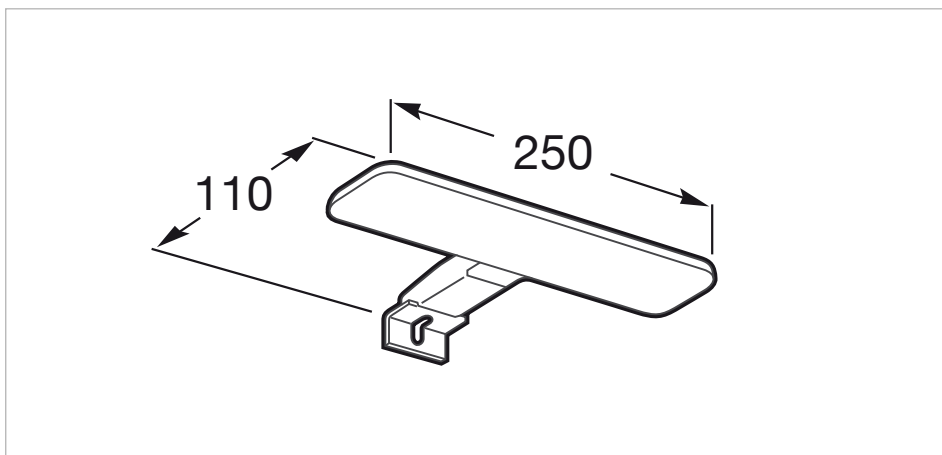

Aplique LED 6W

Acabado: Mate

Posición: Horizontal

Potencia (W): 6

Producto sostenible

Tipo de instalación: Colgado del espejo

Tipo de luz: Led

Índice de Protección: IP 44

Dibujos técnicos