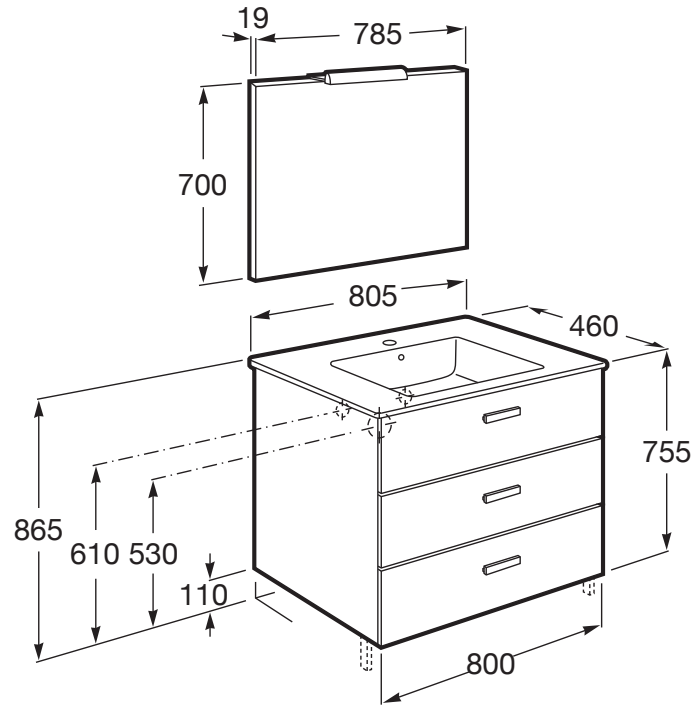

Dibujos técnicos