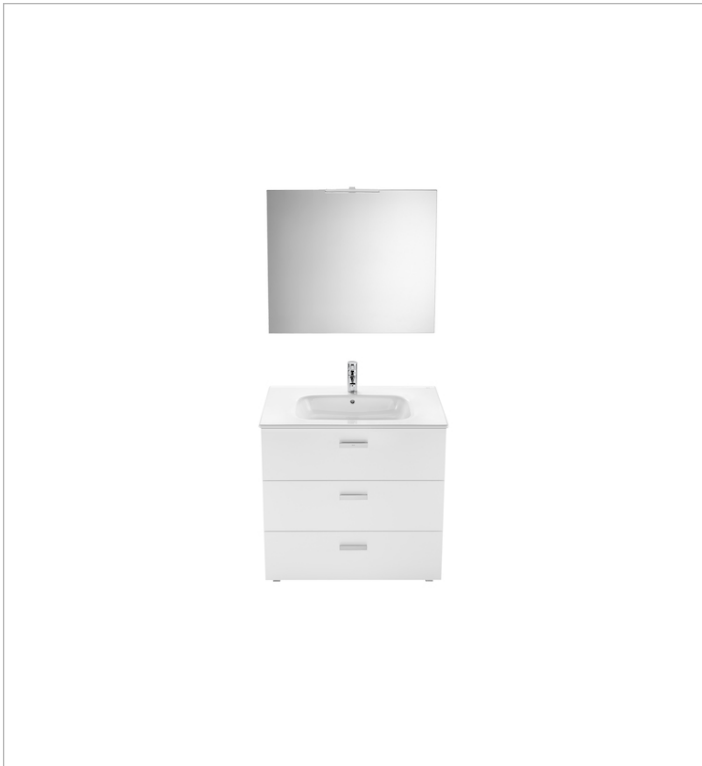

Pack Family (mueble base, lavabo, espejo y aplique LED)

PACK FAMILY - Conjunto de mueble base y lavabo de sobremueble con cubeta de forma cuadrada, espejo y aplique LED. Sifón no incluido. No incluye patas ni grifería.

Lavabo / Agujeros para grifería: 1 Agujero en el centro

Lavabo / Posición de la repisa: A ambos lados

Lavabo / Repisa integrada

Material / Lavabo: Porcelana

Material / Marco del espejo: Aluminio

Medidas / Espejo / Altura (mm): 700

Mueble base / Combinación de puertas y cajones: 3 Cajones

Mueble base / Estructura: Cajones

Mueble base / Sistema de apertura y cierre:

Cajones con autocierre amortiguado

Tipo de instalación: Suspendido, Suspendido con patas

Dibujos técnicos

Aplique LED 6W

Acabado: Mate

Posición: Horizontal

Potencia (W): 6

Producto sostenible

Tipo de instalación: Colgado del espejo

Tipo de luz: Led