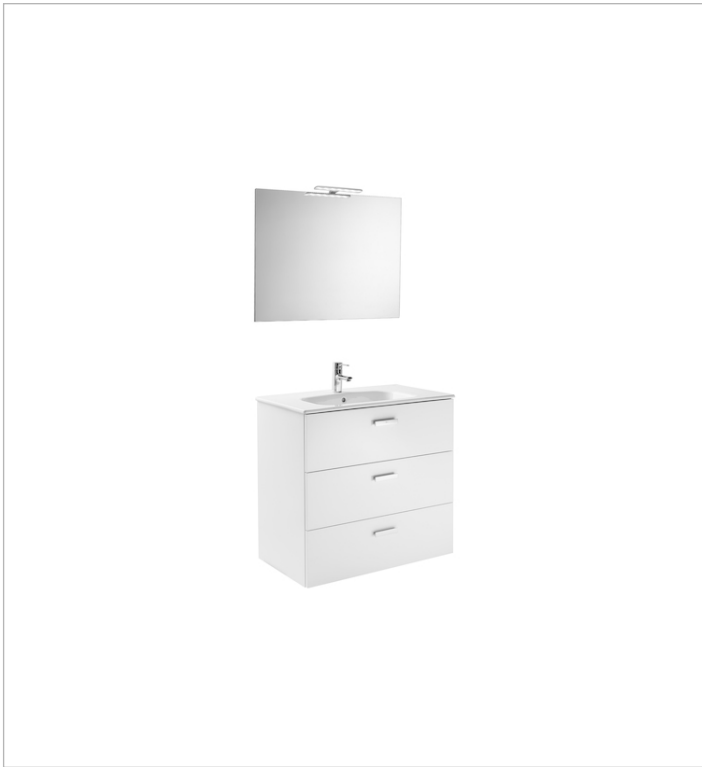

Pack Family (mueble base, lavabo, espejo y aplique LED)

PACK FAMILY - Conjunto de mueble base y lavabo de sobremueble con cubeta de forma cuadrada, espejo y aplique LED. Sifón no incluido. No incluye patas ni grifería.

Lavabo / Agujeros para grifería: 1 Agujero en el centro

Lavabo / Posición de la repisa: A ambos lados

Lavabo / Repisa integrada

Material / Lavabo: Porcelana

Material / Marco del espejo: Aluminio

Medidas / Espejo / Altura (mm): 700

Mueble base / Combinación de puertas y cajones: 3 Cajones

Mueble base / Estructura: Cajones

Mueble base / Sistema de apertura y cierre:

Cajones con autocierre amortiguado

Tipo de instalación: Suspendido, Suspendido con patas

Dibujos técnicos

Aplique LED 6W

Acabado: Mate

Posición: Horizontal

Potencia (W): 6

Producto sostenible

Tipo de instalación: Colgado del espejo

Tipo de luz: Led