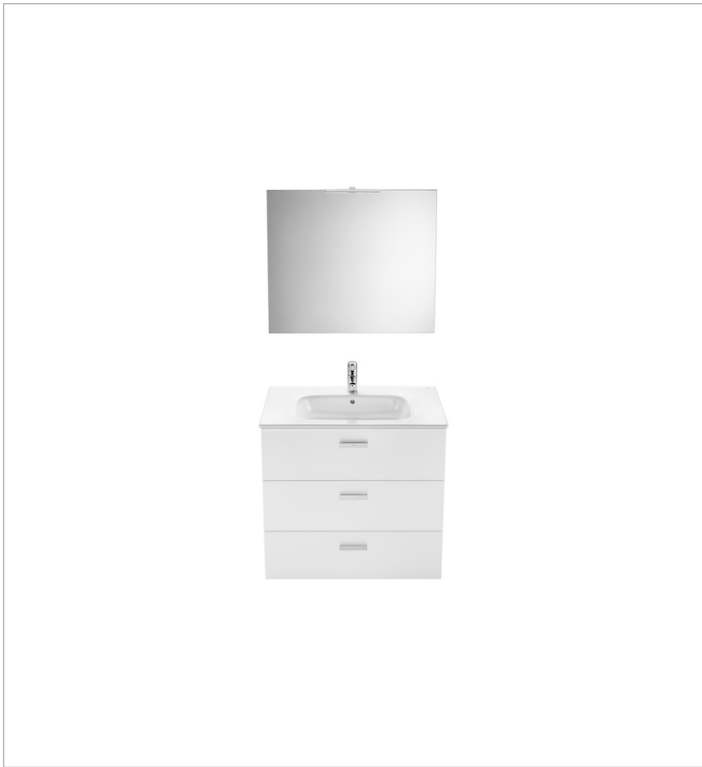

Pack Family (mueble base, lavabo, espejo y aplique LED)

PACK FAMILY - Conjunto de mueble base y lavabo de sobremueble con cubeta de forma cuadrada, espejo y aplique LED. Sifón no incluido. No incluye patas ni grifería.

Mueble base / Combinación de puertas y cajones: 3 Cajones

Mueble base / Estructura: Cajones

Mueble base / Sistema de apertura y cierre:

Cajones con autocierre amortiguado

Tipo de instalación: Suspendido, Suspendido con patas

Dibujos técnicos

Aplique LED 6W

Acabado: Mate

Posición: Horizontal

Potencia (W): 6

Producto sostenible

Tipo de instalación: Colgado del espejo

Tipo de luz: Led