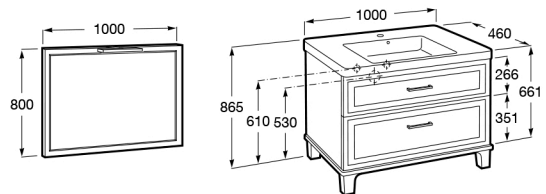

ROMEA

Pack (mueble base con dos cajones, lavabo, espejo y aplique LED)

MEDIDAS

Longitud 1000 mm.

Anchura 460 mm.

Altura 865 mm.

COLORES Y ACABADOS

417 Gris oscuro mate

DIBUJOS TÉCNICOS

CARACTERÍSTICAS

PACK - Conjunto de mueble base con dos cajones, lavabo de sobremueble, espejo y aplique LED. Patas integradas. No incluye grifería.

Instalación de la grifería: En el lavabo

Lavabo / Agujeros para grifería: 1 Agujero en el centro

Lavabo / Posición de la repisa: A ambos lados

Lavabo / Repisa integrada

Material / Lavabo: Porcelana

Material / Mueble base: Tablero de partículas

Mueble base / Combinación de puertas y cajones: 2 Cajones